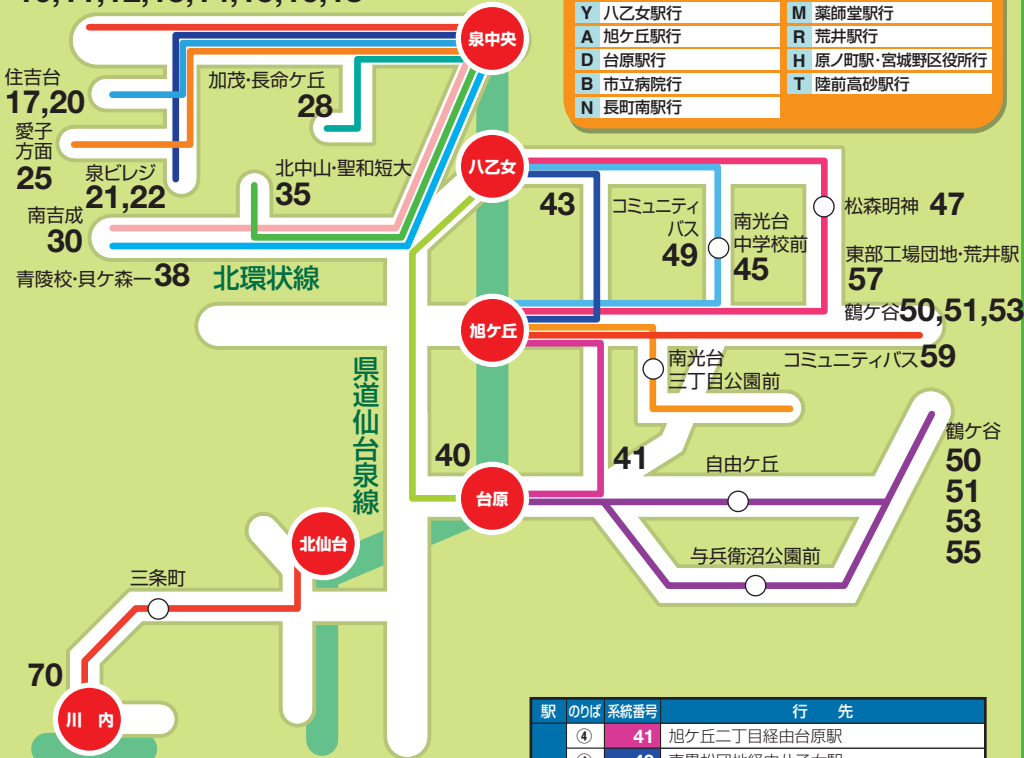

地下鉄駅を発着する系統番号体系

(仙台駅以北)

根白石方面

10,11,12,13,14,15,16,18

アルファベットも付きます!

同一経路を運行する系統が複数ある場合は、市バス営業所、出張所または地下鉄駅を終点とする系統に つぎのアルファベットが付きます。

X	市バス営業所、出張所	Z	八木山動物公園駅行
Y	八乙女駅行	M	薬師堂駅行
A	旭ヶ丘駅行	R	荒井駅行
D	台原駅行	H	原ノ町駅・宮城野区役所行
B	市立病院行	T	陸前高砂駅行
N	長町南駅行		

駅	のりば	系統番号	行先
泉中央	①	30	北環状線経由南吉成
	①	X30	北環状線経由南吉成・実沢(営)
	①	35	北中山・聖和短大
	①	38	青陵校・貝ヶ森一
	①	28	加茂・長命ヶ丘経由西中山
	②	10	泉岳自然ふれあい館
	②	11	杉の崎公会堂
	②	12	花輪
	②	13	根白石市民センター
	②	14	実沢営業所前
	②	15	朴沢
	②	16	朴沢経由杉の崎公会堂
	②	18	いずみ墓園 ※休日・お彼岸・お盆のみ運行
	②	17	住吉台東経由花輪
	②	20	住吉台
八乙女	②	21	水泉荘・泉ピレジ経由実沢(営)
	②	22	泉ピレジ・北中山・南中山経由実沢(営)
	②	25	愛子駅
	①	40	労災病院前経由台原駅
	⑥	43	東黒松団地経由旭ヶ丘駅
	⑥	45	南光台中学校経由旭ヶ丘駅

駅	のりば	系統番号	行先
旭ヶ丘	④	41	旭ヶ丘二丁目経由台原駅
	④	43	東黒松団地経由八乙女駅
	⑤	45	南光台中学校
	⑤	Y45	南光台中学校経由八乙女駅
	⑤	49	南光台中学校先回り循環
	⑤	59	南光台三丁目公園前先行り循環
	⑥	47	松森明神経由八乙女駅
	⑥	50	鶴ヶ谷七丁目
	⑥	D50	鶴ヶ谷七・自由ヶ丘経由台原駅
	⑥	X50	鶴ヶ谷七・鶴ヶ谷八経由東仙台(営)
	⑥	D51	鶴ヶ谷七・鶴ヶ谷八・与兵衛沼公園前経由台原駅
	⑥	D53	鶴ヶ谷七・鶴ヶ谷七南・与兵衛沼公園前経由台原駅
	⑥	X53	鶴ヶ谷七・鶴ヶ谷七南経由東仙台(営)
	⑥	57	東部工場団地・荒井駅
	台原	①	40
②		A50	自由ヶ丘経由・鶴ヶ谷七・旭ヶ丘駅
②		55	鶴ヶ谷七丁目
②		H55	鶴ヶ谷七経由原ノ町駅・宮城野区役所
②		X55	鶴ヶ谷七・東仙台(営)
③		41	旭ヶ丘二丁目経由旭ヶ丘駅
北仙台	③	A51	与兵衛沼公園・鶴ヶ谷八経由鶴ヶ谷七・旭ヶ丘駅
	③	A53	鶴ヶ谷七南経由鶴ヶ谷七・旭ヶ丘駅
	③	60	安養寺二丁目経由原ノ町駅・宮城野区役所
北仙台	③	65	与兵衛沼公園経由東仙台(営)
	①	70	輪王寺・三条町経由川内駅