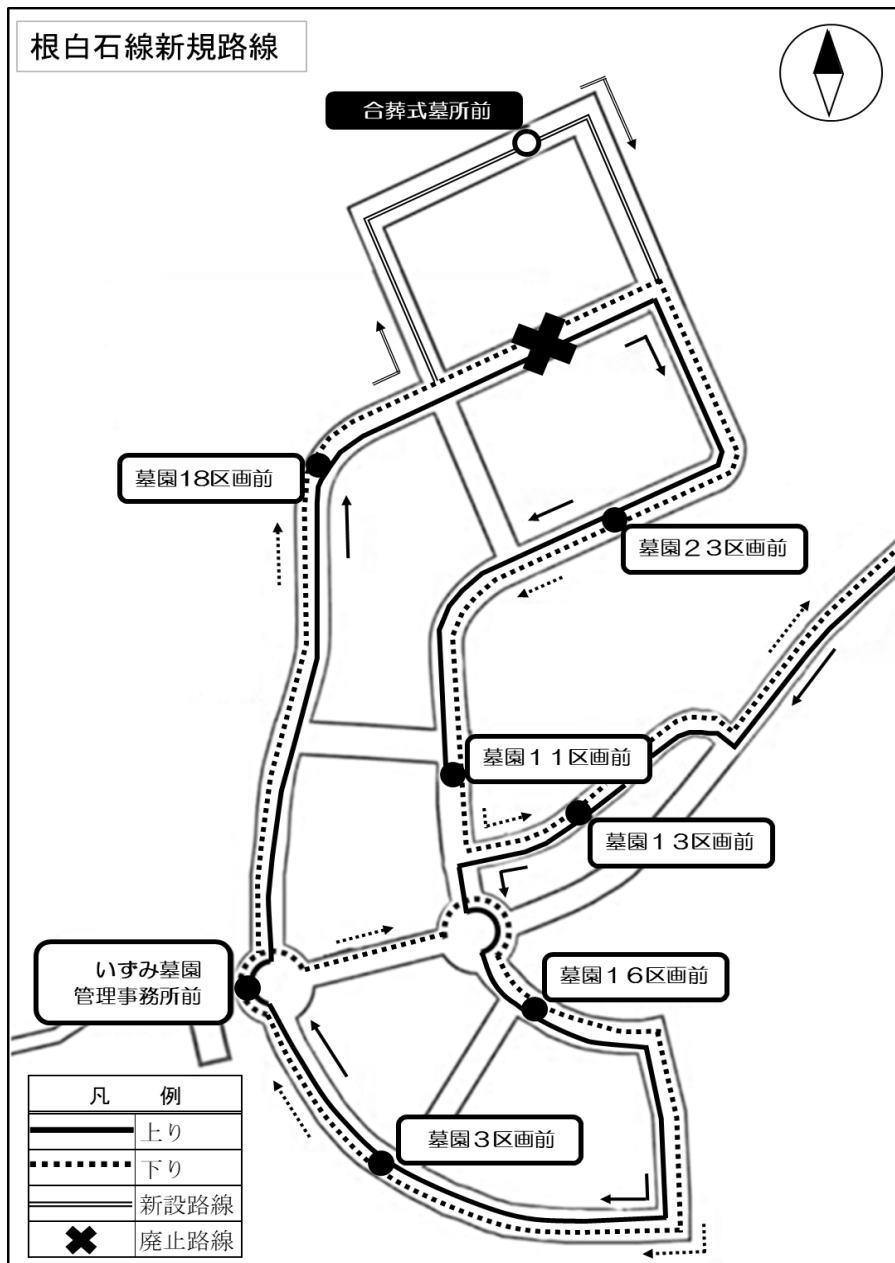

鶴ヶ谷・南光台線新設系統路線図

作並線・定義線 愛子駅前結節路線図

凡 例	
	仙台駅方面
	愛子駅方面
	重複区間