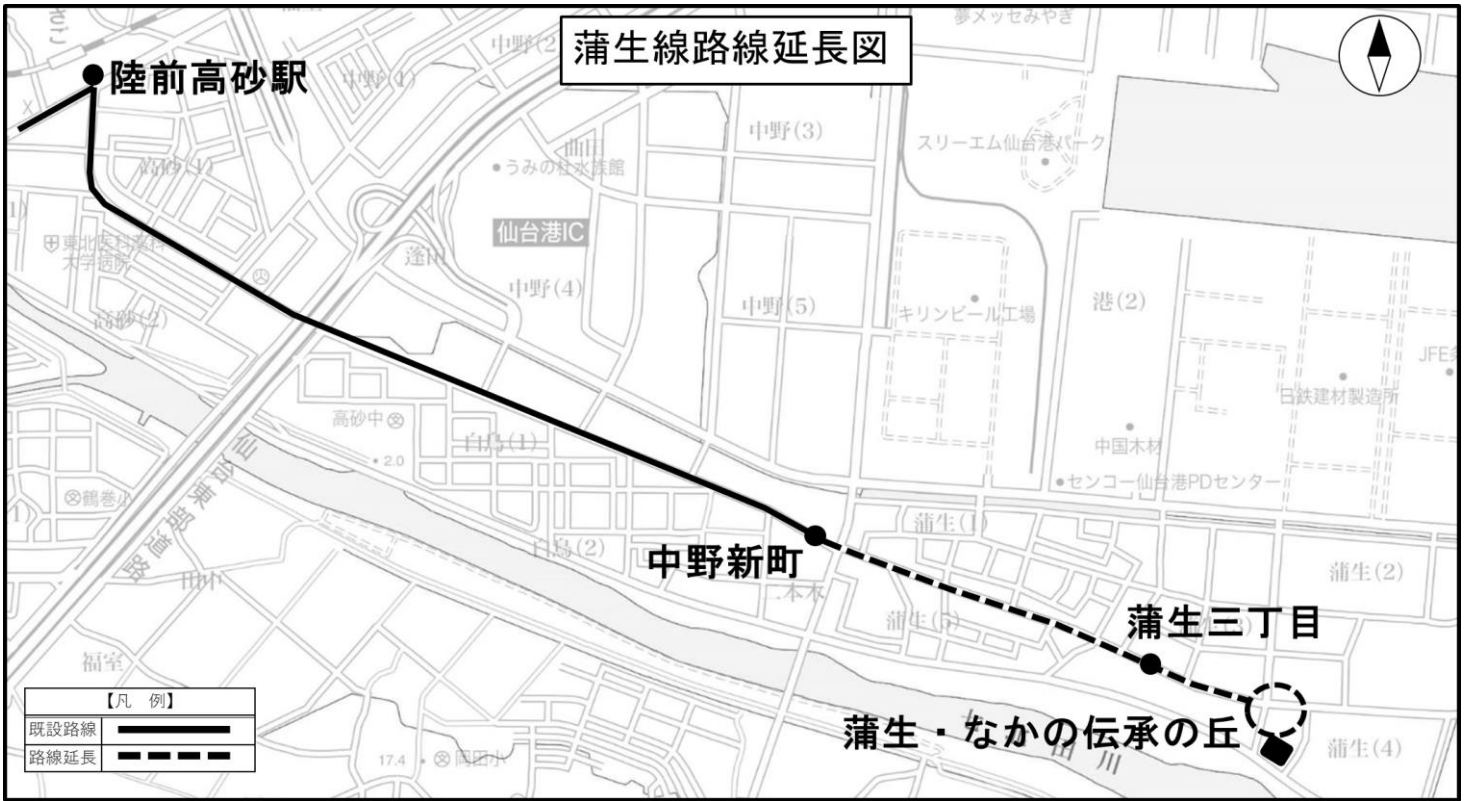

鶴ヶ谷・南光台線新設系統路線図

作並線・定義線 愛子駅前結節路線図

凡 例	
	仙台駅方面
	愛子駅方面
	重複区間