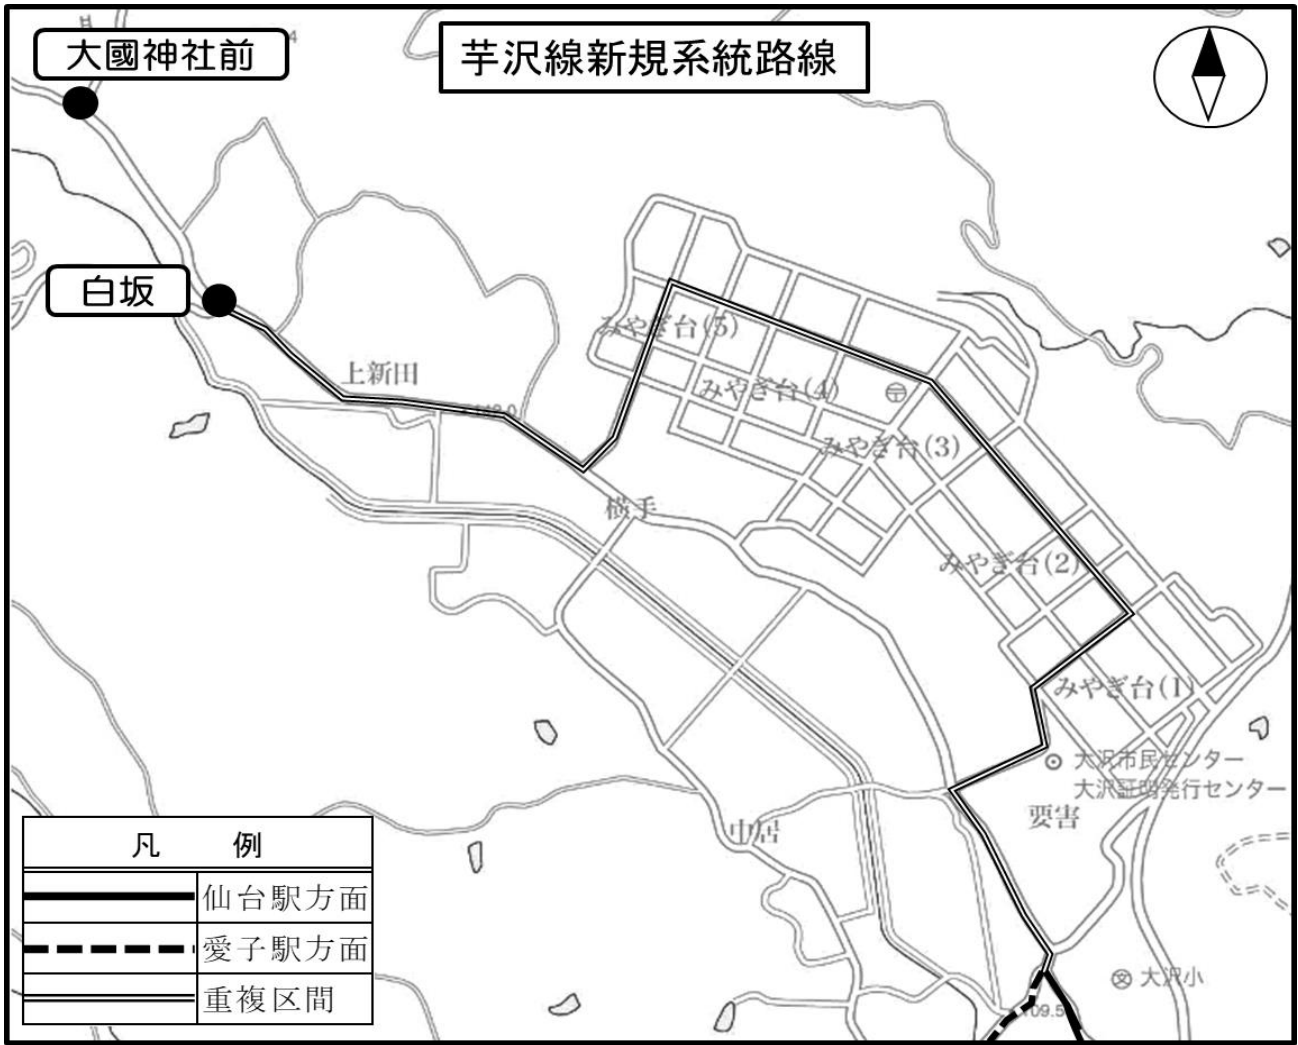

鶴ヶ谷・南光台線新設系統路線図

作並線・定義線 愛子駅前結節路線図

凡 例	
	仙台駅方面
	愛子駅方面
	重複区間