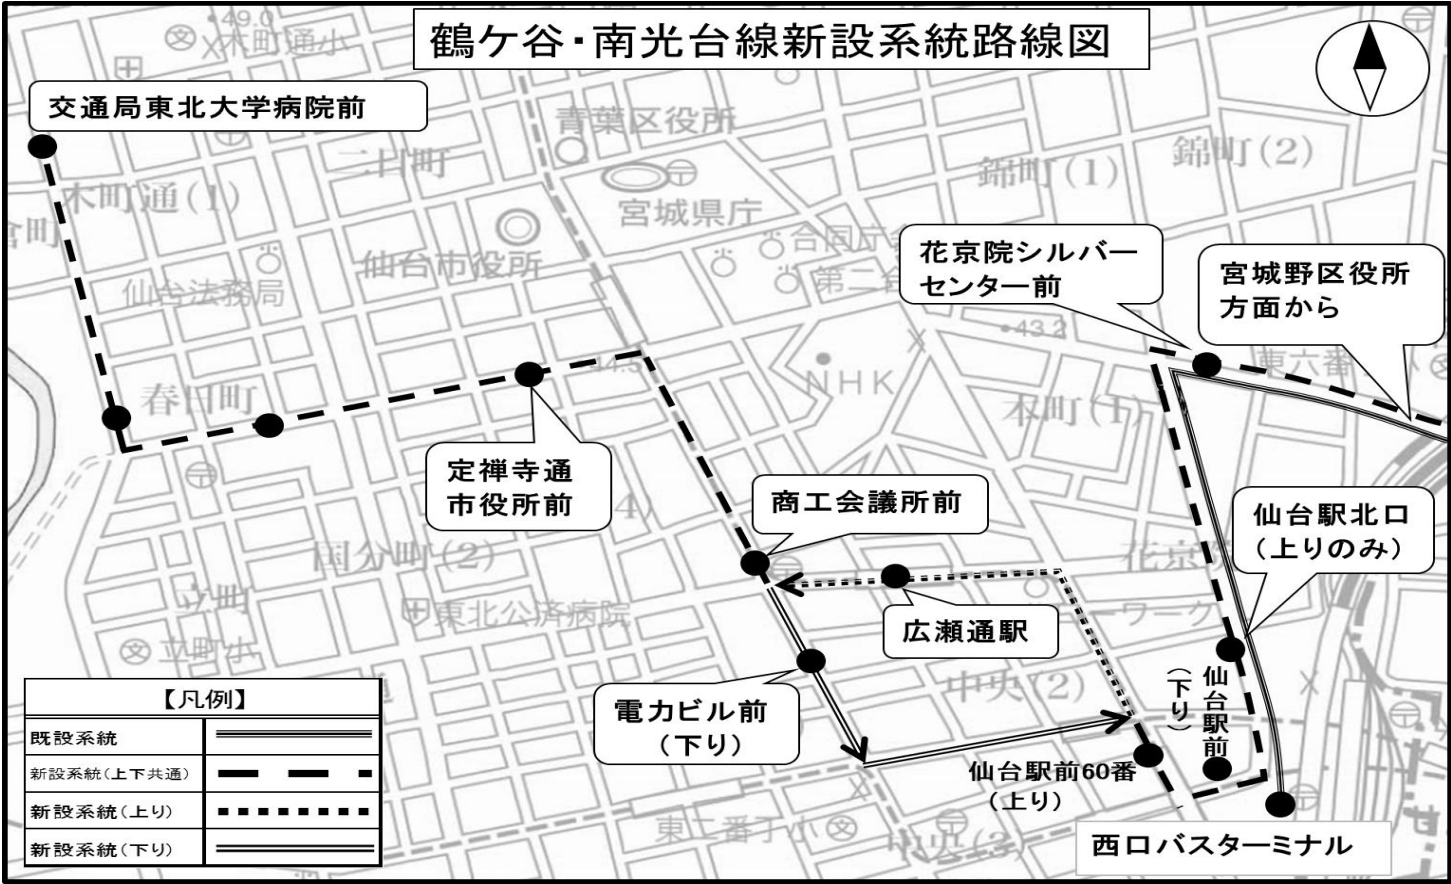

鶴ヶ谷・南光台線新設系統路線図

作並線・定義線 愛子駅前結節路線図

凡 例	
	仙台駅方面
	愛子駅方面
	重複区間