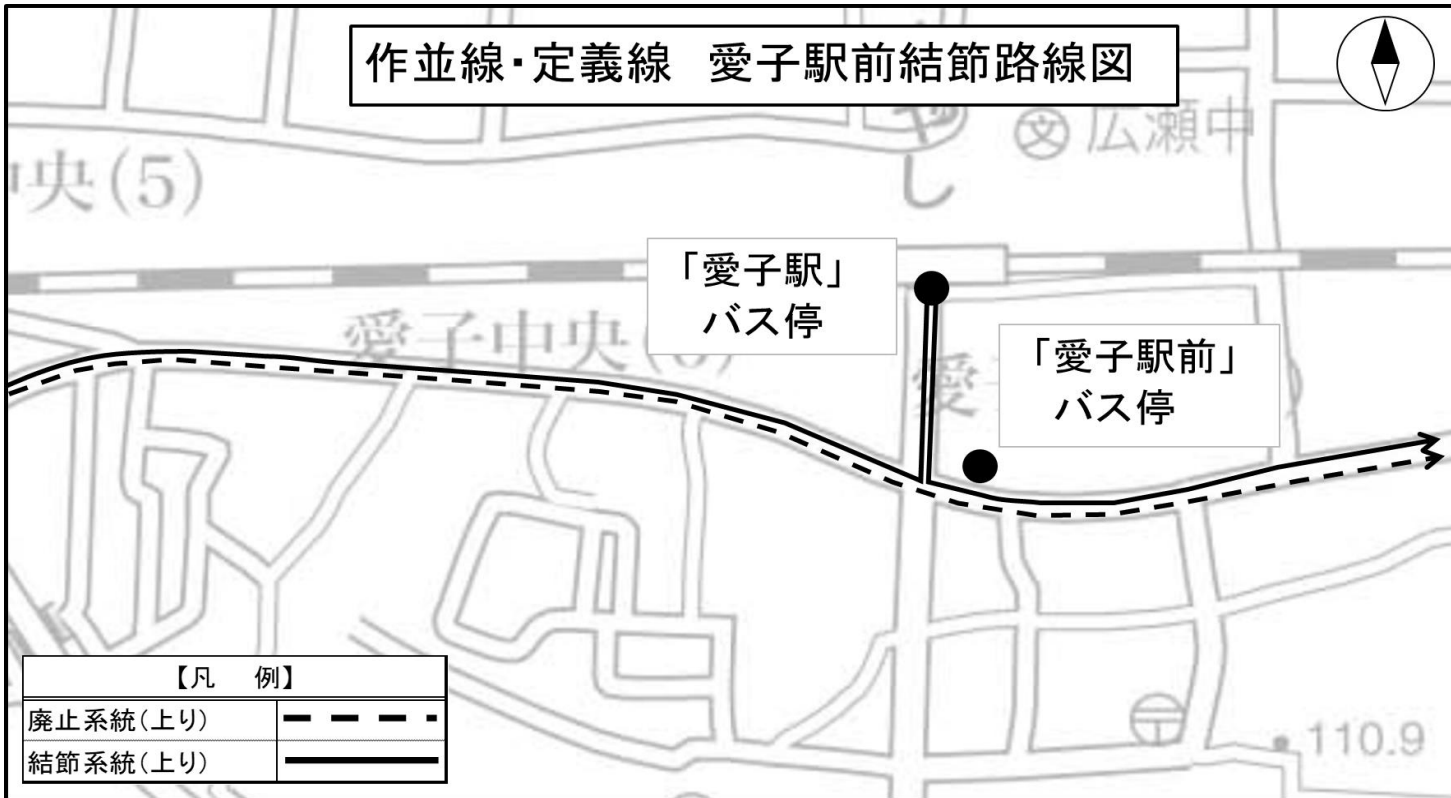

鶴ヶ谷・南光台線新設系統路線図

作並線・定義線 愛子駅前結節路線図

凡 例	
	仙台駅方面
	愛子駅方面
	重複区間