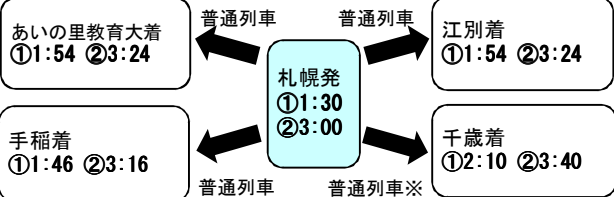

JR北海道からのお知らせ ～ 年末年始の便利な臨時列車情報！ ～

忘年会列車

12月の忘年会シーズンのお帰りに便利な臨時列車を札幌駅より各方面へ運転します。

運転日：12月7日（金）14日（金）21日（金）

小樽行普通列車	札幌発	23:40	→	小樽着	0:26
江別行普通列車	札幌発	23:50	→	江別着	0:16
千歳行普通列車	札幌発	23:50	→	千歳着	0:34

初詣列車

大晦日深夜に、初詣のお帰りに便利な臨時列車を札幌駅より各方面へ運転します。

運転日：1月1日（大晦日深夜）

※サッポロビール庭園駅には停車いたしません。