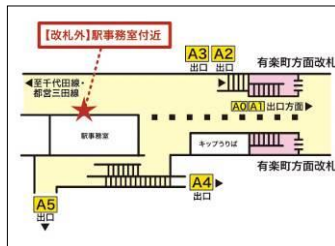

※リーフレット 1 枚ですべてのコースにご参加いただけます。

※リーフレット・ステッカーは無くなり次第終了となります。予めご了承ください。

※郵送料はお客様のご負担となります。

4 スタンプ設置箇所**① 六本木コース**

【駅】六本木駅（日比谷線または大江戸線）

六本木駅（日比谷線）

六本木駅（大江戸線）

【映画館】T O H O シネマズ六本木ヒルズ

②日本橋コース

【駅】三越前駅（銀座線）または日本橋駅（浅草線）

三越前駅（銀座線）

日本橋駅（浅草線）

【映画館】TOHOシネマズ日本橋

③日比谷コース

【駅】日比谷駅（日比谷線または三田線）

日比谷駅（日比谷線）

日比谷駅（三田線）

【映画館】TOHOシネマズ日劇

※各コースの駅のスタンプは東京メトロ線・都営線ともに同じデザインとなります。

※駅のスタンプは東京メトロ線・都営線のどちらか1個集めれば有効です。

※スタンプ設置時間【駅】9:00~20:00 【映画館】営業時間内

※映画館の営業時間はTOHOシネマズホームページ(<http://www.tohotheater.jp/>)をご確認ください。

5 応募方法

リーフレットにあるはがきの裏面に必要事項を記入して、52円切手を貼って郵便ポストに投函してください。