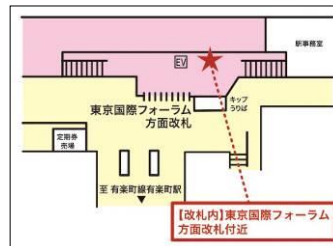

※リーフレット 1 枚ですべてのコースにご参加いただけます。

※リーフレット・ステッカーは無くなり次第終了となります。予めご了承ください。

※郵送料はお客様のご負担となります。

4 スタンプ設置箇所**① 六本木コース**

【駅】六本木駅（日比谷線または大江戸線）

六本木駅（日比谷線）

六本木駅（大江戸線）

【映画館】T O H O シネマズ六本木ヒルズ

②日本橋コース

【駅】三越前駅（銀座線）または日本橋駅（浅草線）

三越前駅（銀座線）

日本橋駅（浅草線）

【映画館】TOHOシネマズ日本橋

③日比谷コース

【駅】日比谷駅（日比谷線または三田線）

日比谷駅（日比谷線）

日比谷駅（三田線）

【映画館】TOHOシネマズ日劇

※各コースの駅のスタンプは東京メトロ線・都営線ともに同じデザインとなります。

※駅のスタンプは東京メトロ線・都営線のどちらか1個集めれば有効です。

※スタンプ設置時間【駅】9:00~20:00 【映画館】営業時間内

※映画館の営業時間はTOHOシネマズホームページ(<http://www.tohotheater.jp/>)をご確認ください。

5 応募方法

リーフレットにあるはがきの裏面に必要事項を記入して、52円切手を貼って郵便ポストに投函してください。