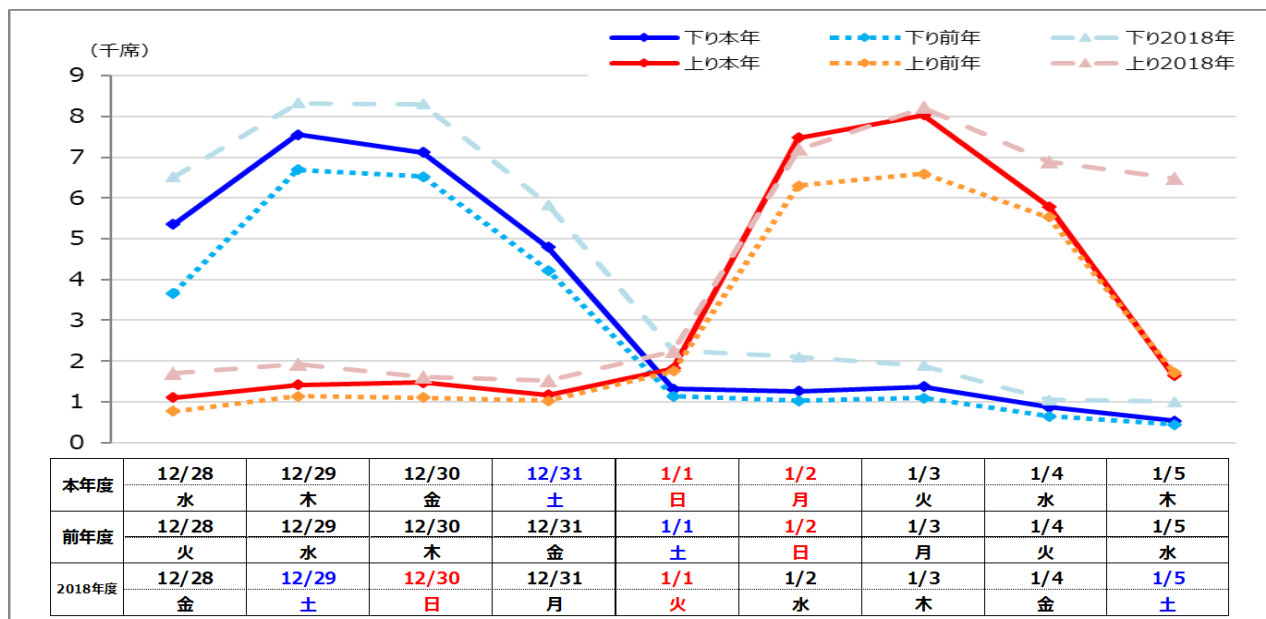

2022年12月16日
JR東日本秋田支社

2022年度年末年始期間の指定席予約状況のお知らせ

2022年12月28日（水）から2023年1月5日（木）までの9日間における秋田新幹線の指定席予約席数は、12月15日（木）現在、約60.0千席（2018年度比80.1%・前年度比117%）となっています。

1 指定席予約状況（2018年度同一日比較 【参考】前年度同一日比較）

	予約可能 席数	2018年度比	【参考】 前年度比	予約席数	2018年度比	【参考】 前年度比
下り	58.6千席	95.0%	100%	30.1千席	81.0%	119%
上り	59.0千席	94.5%	101%	29.9千席	79.3%	115%
上下計	117.6千席	94.8%	100.6%	60.0千席	80.1%	117%

2 発車日別予約状況

3 秋田新幹線のピーク予想日

1. 下り列車は12月29日（木）で、約7,500席のご予約をいただいています。
   12月29日（木）・30日（金）の始発から日中にかけて発車する列車はほぼ満席となっていますが、夕方以降に発車する列車及び他の日には、一部を除きまだ空席があります。
2. 上り列車は1月3日（火）で、約8,000席のご予約をいただいています。
   1月2日（月）・3日（火）の日中から最終列車までほぼ満席となっていますが、朝早い時間帯に発車する列車及び他の日には、一部を除きまだ空席があります。

4 年末年始期間の指定席予約状況（解説）

予約席数は前年度を上回って推移しているものの、新型コロナウイルス感染拡大前の2018年度比では下回って推移しています。