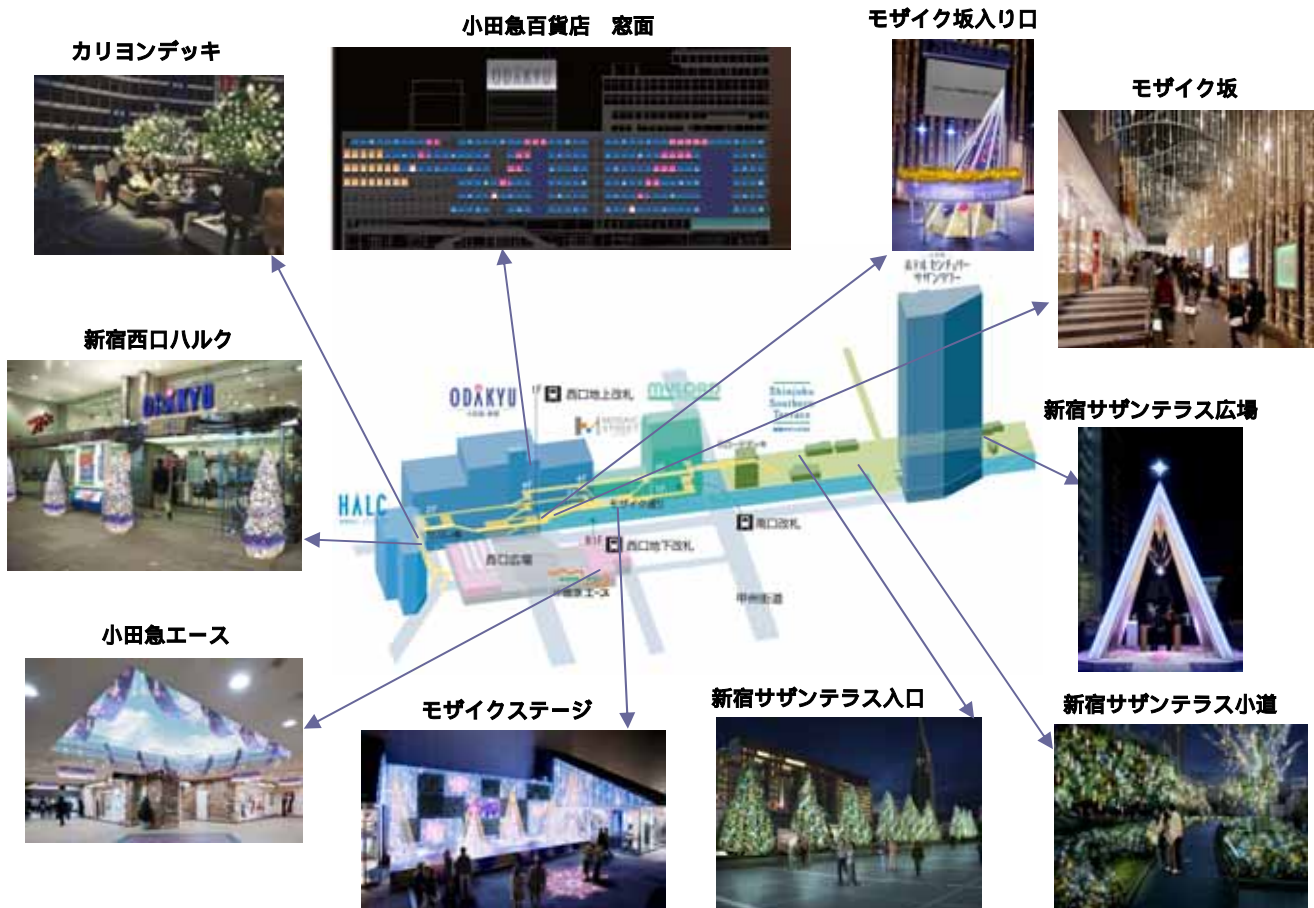

第12-G16号

2012年10月31日

500個の流れ星が降り注ぐ Romantic Winter 「新宿テラスシティ イルミネーション'12-'13」を開催

～新宿西口ハルクから新宿サザンテラス～帯が北欧の冬景色に様変わり～

演出はすべてグリーン電力を使用します

小田急グループでは、小田急線新宿駅周辺の各商業施設（新宿西口ハルク～新宿サザンテラス）を1つの“まち”と見立てたエリア「新宿テラスシティ」で、**2012年11月14日（水）から2013年2月17日（日）まで、「新宿テラスシティ イルミネーション'12-'13」を開催**します。

今年は、北欧の冬景色をイメージしてゴールドとホワイトを基調とした電球を約37万球使用し、通りや樹木を彩る幻想的なイルミネーションがロマンティックな世界観をつくりだします。

「新宿サザンテラス」では、2箇所へ同時に手をかざすと7つの光の流れ星からパワーを与えるオブジェ『流れ星のツリー』が設置されます。「モザイク坂入口」ではやさしい光で輝き、安らぎを与える『ゴールド・ホワイトのツリー』がお迎えし、「モザイク坂」や「新宿サザンテラス小道」などでは、ダイヤモンドホワイトをはじめ、ブルーサファイアやピンクルビー色に輝く約500個の流れ星が降り注ぎます。エリア内の各所で趣向を凝らした演出が、新宿テラスシティを訪れるお客さまに心やすらぐ空間を作り出し、まちと人とをやさしく包み込みます。

なお、このイルミネーションは環境面に配慮して4ワットのLED電球を大半で使用し、演出の使用電力はすべてグリーン電力でまかさないます。

「新宿テラスシティ イルミネーション'12-'13」の概要は、下記のとおりです。

新宿テラスシティ イルミネーション イメージMAP

画像はすべてイメージ
施設名に がついた場所は2013年2月17日まで点灯