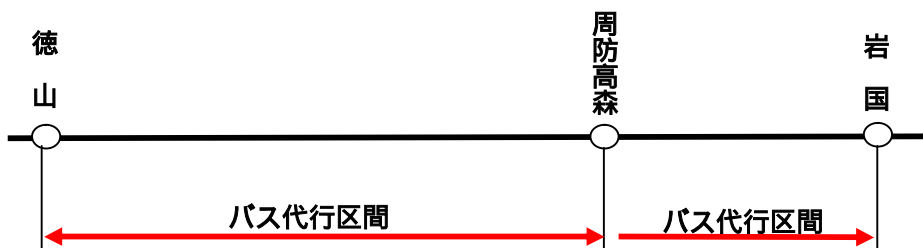

岩徳線一部列車運休についてのお知らせ

JR西日本をご利用くださりましてありがとうございます。JR西日本広島支社では、岩徳線の一部列車を運休して線路や架線等の保守工事を実施いたします。この工事は列車を安全に運行するために欠かせない工事です。大変ご迷惑をおかけいたしますが、ご協力をお願いいたします。

なお、実施日・運休列車等は次のとおりです。

1 実施日 平成24年10月15日(月)

2 運休列車及び運休区間

運休区間	2227D	2229D
周防高森発	8:49	10:03
徳山着	9:32	10:50

運休区間	2230D	2232D
徳山発	9:48	11:47
周防高森着	10:31	12:31

3 代行バス運行予定時刻表

周防高森 徳山

台数	2台	2台
周防高森	8:54	10:08
米川	9:00	10:14
高水	9:15	10:29
勝間	9:21	10:35
大河内	9:26	10:40
周防久保	9:33	10:47
生野屋	9:40	10:54
周防花岡	9:44	10:58
櫛ヶ浜	9:58	11:12
徳山	10:08	11:22

徳山 周防高森 岩国

台数	1台	1台	2台
徳山	9:48	9:48	11:47
櫛ヶ浜	9:58	9:58	11:57
周防花岡	10:12	10:12	12:11
生野屋	10:16	10:16	12:15
周防久保	10:23	10:23	12:22
大河内	10:30	10:30	12:29
勝間	10:35	10:35	12:34
高水	10:41	10:41	12:40
米川	10:56	10:56	12:55
周防高森	11:02	11:02	13:01
玖珂	11:12	通過	
欽明路バス停	11:17		
柱野	11:35		
川西(三共リース前)	11:44		
西岩国	11:50		
岩国	11:58	11:37	

代行バスの乗降場所は駅から距離のある箇所もあります。詳しくは、最寄りの駅にお問い合わせください。代行バスには、JRの定期券または駅でご購入のJRのきっぷでご乗車ください。バスの運行は、道路事情等により、予定時刻通りに運行できないことがあります。予めご了承ください。