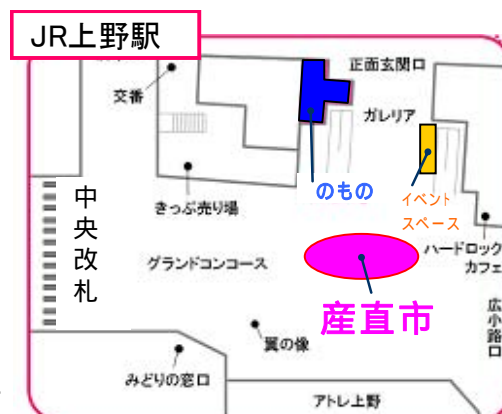

<「あきた産直市」概要>

1. 期間 2012年9月28日(金)～9月30日(日)
2. 会場 上野駅中央改札外グランドコンコース
3. 時間 11:00～20:00 (最終日は17:00まで)
4. 主催 東日本旅客鉄道(株)
5. 共催 秋田県
6. 運営者 (株)ジェイアールアトリス
7. 出店者 (有)齋藤昭一商店、(株)菓子舗榮太楼^{かしほ}、(有)田口商店
(株)秋田県物産振興会、丸果秋田県青果(株)、秋田酒類製造(株)、(株)十文字リーディングカンパニー
8. 内容