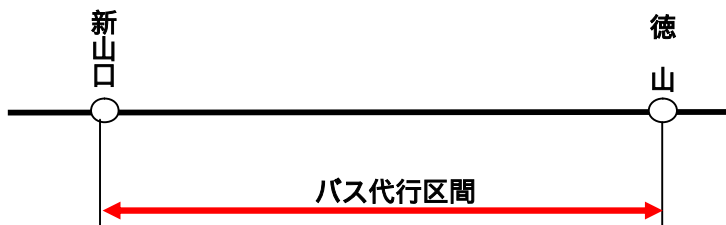

山陽本線一部列車運休についてのお知らせ

JR西日本をご利用くださりましてありがとうございます。JR西日本広島支社では、山陽本線の一部列車を運休して線路や架線等の保守工事を実施いたします。この工事は列車を安全に運行するために欠かせない工事です。大変ご迷惑をおかけいたしますが、ご協力をお願いいたします。

なお、実施日・運休列車等は次のとおりです。

1 実施日 平成24年11月19日(月)

2 運休列車及び運休区間

列車	625M	3331M	3333M	3335M
徳山発	9:26	9:57	10:32	11:15
新山口着	10:07	10:39	11:14	11:57

列車	3332M	3334M	3336M
新山口発	9:23	9:47	10:11
徳山着	10:06	10:31	10:53

3 代行バス運行予定時刻表

徳山 新山口

台数	2台	2台	2台	2台
徳山	9:26	9:57	10:32	11:15
新南陽	9:38	10:09	10:44	11:27
福川	9:46	10:17	10:52	11:35
戸田	9:53	10:24	10:59	11:42
富海	10:04	10:35	11:10	11:53
防府	10:19	10:50	11:25	12:08
大道	10:40	11:11	11:46	12:29
四辻	10:51	11:22	11:57	12:40
新山口	11:02	11:33	12:08	12:51

新山口 徳山

台数	1台	1台	2台	2台
新山口	9:23	9:28	9:47	10:11
四辻	9:34	9:39	9:58	10:22
大道	9:45	9:50	10:09	10:33
防府	10:06	10:11	10:30	10:54
富海	10:21	10:26	10:45	11:09
戸田	10:32	10:37	10:56	11:20
福川	10:39	10:44	11:03	11:27
新南陽	10:49	10:54	11:13	11:37
徳山	11:01	11:06	11:25	11:49

代行バスの乗降場所は駅から距離のある箇所もあります。詳しくは、最寄りの駅にお問い合わせください。代行バスには、JRの定期券または駅でご購入のJRのきっぷでご乗車ください。バスの運行は、道路事情等により、予定時刻通りに運行できないことがあります。予めご了承ください。