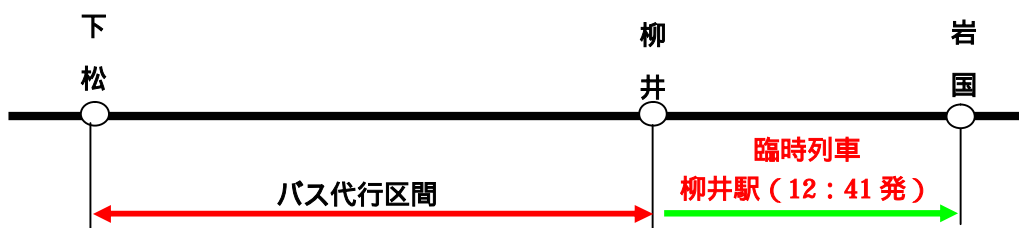

山陽本線一部列車運休についてのお知らせ

JR西日本をご利用くださりましてありがとうございます。JR西日本広島支社では、山陽本線の一部列車を運休して線路や架線等の保守工事を実施いたします。この工事は列車を安全に運行するために欠かせない工事です。大変ご迷惑をおかけいたしますが、ご協力をお願いいたします。

なお、実施日・運休列車等は次のとおりです。

1 実施日 平成24年10月24日(水)

2 運休列車及び運休区間

下り 柳井 下松

列車	3331M	3333M	3335M
柳井発	9:16	9:46	10:27
下松着	9:41	10:11	10:52

上り 下松 柳井

列車	3328M	3330M	3334M	3336M	2452M
下松発	9:38	10:02	10:50	11:22	12:16
柳井着	10:03	10:28	11:15	11:47	12:42

下松12:16発は水曜運休列車のため、徳山～岩国間が運休となります。

3 代行バス運行予定時刻表

下り 柳井 下松

台数	2台	2台	2台
柳井発	9:21	9:51	10:32
田布施発	9:35	10:05	10:46
岩田発	9:46	10:16	10:57
島田発	9:56	10:26	11:07
光発	10:09	10:39	11:20
下松着	10:21	10:51	11:32

上り 下松 柳井

台数	2台	2台	2台	2台
下松発	9:43	10:07	10:55	11:27
光発	9:55	10:19	11:07	11:39
島田発	10:08	10:32	11:20	11:52
岩田発	10:18	10:42	11:30	12:02
田布施発	10:29	10:53	11:41	12:13
柳井着	10:43	11:07	11:55	12:27

4 柳井発岩国行き臨時列車を運転します。

柳井	柳井港	大島	神代	由宇	通津	藤生	南岩国	岩国
12:41	12:46	12:50	12:55	13:00	13:04	13:09	13:12	13:17

代行バスの乗降場所は駅から距離のある箇所もあります。詳しくは、最寄りの駅にお問い合わせください。代行バスには、JRの定期券または駅でご購入のJRのきっぷでご乗車ください。

バスの運行は、道路事情等により、予定時刻通りに運行できないことがあります。予めご了承ください。