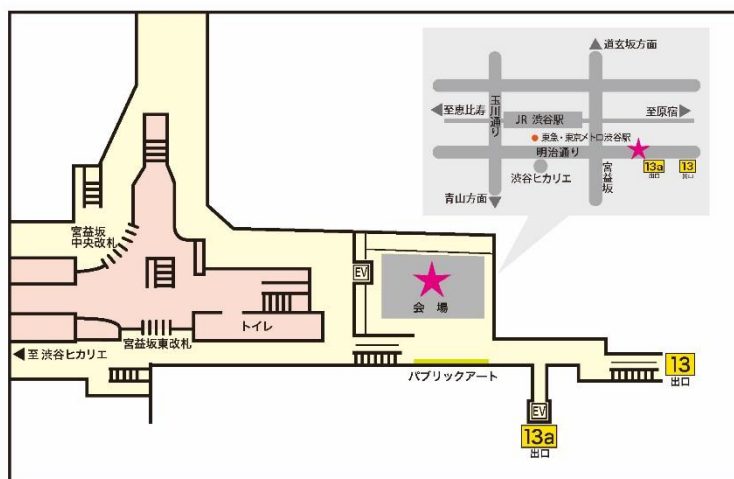

【第1部公演：木管五重奏】（17時30分～18時20分）

1 演奏曲目

- ・木管五重奏のための「カルメン」組曲より／G. ビゼー（D. ワルター編曲）
- ・木管五重奏曲 Op.52 より／T. ブルーメル
- ・サウンドオブミュージック／R. ロジャース（B. ホルコム編曲）

2 演奏者

- ・フルート 大久保 祐 奈
- ・オーボエ 山 本 楓
- ・クラリネット 西 澤 いずみ
- ・ファゴット 大 内 秀 介
- ・ホルン 井 川 雄 太

【第2部公演：金管五重奏】（18時40分～19時30分）

1 演奏曲目

- ・「水上の音楽」より／G. F. ヘンデル
- ・銀河鉄道 999／タケカワ ユキヒデ
- ・主よ怒りたもうことなく／W. バード
- ・「ウエスト・サイド・ストーリー」より／L. バーンスタイン

2 演奏者

- ・トランペット 蓬 田 奈津美
- ・トランペット 渡 邊 美 優
- ・ホルン 鎌 田 溪 志
- ・トロンボーン 福 田 えりみ
- ・チューバ 池 田 侑 太

※曲目、演奏者は都合により変更となる場合がありますので、ご了承ください。

【場所詳細】

東急東横線・田園都市線 渋谷駅
東京メトロ副都心線・半蔵門線