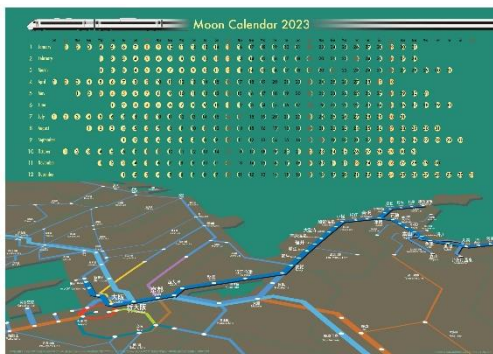

JR西日本グループ NEWSRELEASE

鉄道グッズショップ「トレインボックス」からのお知らせ
「ムーンカレンダー」2種、「カモノハシのイコちゃん」グッズ2種の発売

2022年10月25日
ジェイアール西日本商事株式会社

ジェイアール西日本商事(株)の鉄道グッズショップ「トレインボックス」では、2022年10月26日(水)に、「ムーンカレンダー2023 サンダーバード」「ムーンカレンダー2023 やくも」、2022年11月1日(火)に、「カモノハシのイコちゃん ランチバック」「カモノハシのイコちゃん 卓上ミニカレンダー(11月限定・通販限定)」を発売致します。

1【商品詳細・画像等】

No.1 「ムーンカレンダー2023 サンダーバード」1,980円(税込)

No.2 「ムーンカレンダー2023 やくも」1,980円(税込)

- ※ご注意
- ①本商品は、通信販売サイト「トレインボックス」のみの限定販売です。ご注意ください。
 - ②2022年10月26日(水)正午からご注文の受付を開始致します。
受付終了は、2022年11月18日(金)17時です。
 - ③2022年12月下旬から順次発送いたします。
 - ④受注生産につき、他の商品と併用でのご購入には対応出来かねます。

No.1 ムーンカレンダー2023 サンダーバード

サイズ：A2変形(426×600mm)

この路線図は1995年にJR西日本が681系(スーパー雷鳥サンダーバード)車両を新製した際、プロモーションのためにデザインしたもので、今回のムーンカレンダーに採用しました。

※2023年カレンダーです。

※この路線図の内容は1995年当時のもので現在とは異なります。

※関西工機整備株式会社様の製作商品です。

No.2 ムーンカレンダー2023 やくも