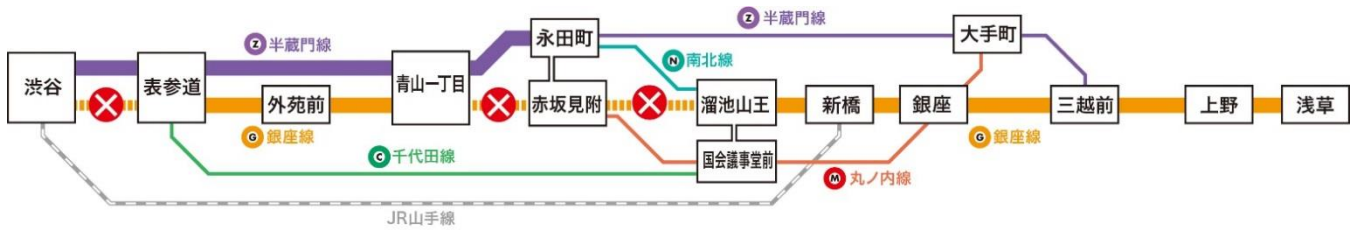

(2) 日時

11月5日、6日ともに11:30～16:00頃まで

※当日の鉄道運行状況、まかないカレー配布の状況により予告なく中断、終了することがあります。予めご了承ください。

3 会場場所

小川広場（千代田区神田小川町3-6）

丸ノ内線「淡路町駅」、千代田線「新御茶ノ水駅」、半蔵門線「神保町駅」から徒歩約10分

4 銀座線渋谷駅改良工事による一部運休について

開催日両日は銀座線が一部運休いたします。ご利用のお客様には大変ご迷惑をおかけいたしますが、何卒ご理解賜りますようお願い申し上げます。

運休区間は、銀座線渋谷～表参道駅間及び、青山一丁目～溜池山王駅間となります。浅草～溜池山王駅間の折り返し運転を行うほか、青山一丁目～表参道駅間で単線折り返し運転を実施いたします。また、東京メトロ全線、都営地下鉄全線、JR、各私鉄線の一部にて振替輸送を実施いたします。

5 お問い合わせ先

東京メトロお客様センター TEL0120-104106 (9:00~20:00) 年中無休