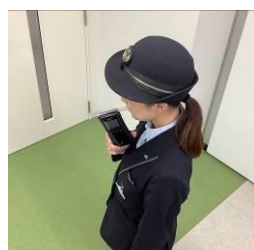

JR東日本千葉支社 千葉運輸区（JR千葉駅東口より徒歩7分）

住所：千葉県千葉市中央区弁天2丁目23-2

※集合・解散は、東日本旅客鉄道(株)JR千葉総合ビル入口となります。

車掌シミュレータ体験

3 イベント内容

(1) シミュレータ体験

運転士・車掌が訓練で使用している実際のシミュレータの体験をしていただけます。

(2) 乗務員のお仕事体験

点呼の様子をご覧いただき、実際にアルコール検知器を体験、乗車券類の発券、定刻起床装置体験をしていただけます。また、乗務員が実際に使用している鞆の中身もご覧いただけます。

(3) 参加者全員に記念品をご用意しています。

きっぷの発券体験

アルコール検査体験

定刻起床装置体験

乗務員鞆

4 募集人数

(1) 11月26日開催分