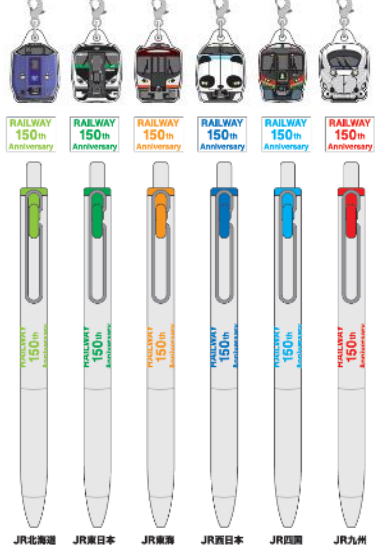

10月4日
発売

表面にはJR6社の代表的な車両イラスト、裏面には各車両の解説が書かれた「鉄シール」！6社×各5車両の全30種がランダムに封入されています。1BOX購入でコンプリートできます。イラストは全種描き下ろし！さらに背景はメタルとホログラムの2種仕様です。

※シールサイズ:縦48mm×横48mm

※画像、イラストは全てイメージです

※JR北海道商品化許諾済、JR東日本商品化許諾済、JR東海承認済、JR西日本商品化許諾済、JR四国承認済、JR九州承認済、アドベンチャーワールド商品化許諾済

アクリルチャーム付き uni-ball one 6色セット 2,860円(税込)

10月4日 発売

鮮やかに発色するゲルインクボールペン「uni-ball one」に、各社の主要車両のチャームがついた限定6色セットです。カラーリング・インク色はJR6社カラーをイメージしており、全国で3000セット限定発売！台紙内面にはシリアルナンバーが印字されています。

- ※インクの色
- 北海道 ライムグリーン
- 東日本 グリーン
- 東海 オレンジ
- 西日本 ブルー
- 四国 ライトブルー
- 九州 レッド