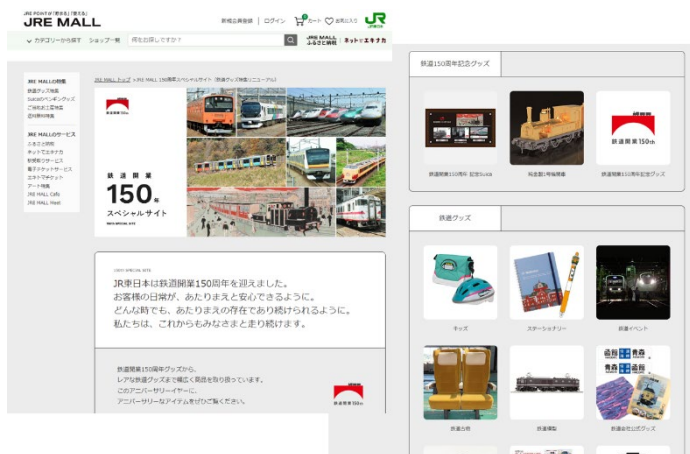

### 1. 「JRE MALL」鉄道開業 150 年スペシャルサイトのリニューアルについて

#### (1) リニューアル日時:

2022年9月21日(水)10:00頃

#### (2) 概要:

「JRE MALL」のキャンペーン情報や各ショップの鉄道開業 150 年を記念した限定商品・イベント情報を掲載します。また、「JRE MALL」で販売中の鉄道グッズや鉄道イベント情報なども合わせて掲載します。

<https://www.jreastmall.com/shop/e/etetsudo/> ※同じ URL で内容が変わります。

#### <サイトイメージ>

↑スペシャルサイトはこちら  
からもご覧いただけます。