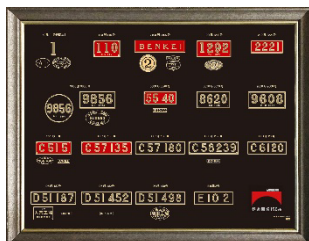

3. 鉄道開業 150 年を記念した新商品

【ジェネラルストアレールヤード】

JRE MALL 限定

**鉄道開業 150 年記念メタルプレート
＜蒸気機関車ナンバープレート＞**

※シリアルナンバー(指定不可)・額装付き
25,000 円(税込)/300 個限定
10 月 4 日(火)受注生産予約開始

鉄道史を彩った蒸気機関車のシンボルであるナンバープレートと銘板をメタルプレートとして美しくデザインし額装を施しました。