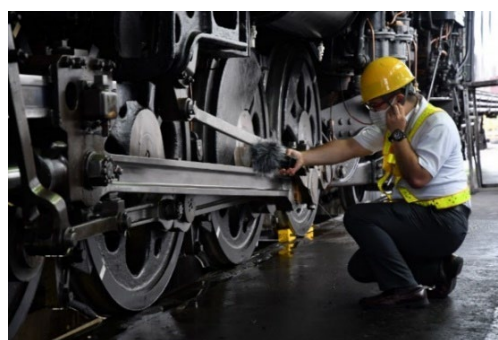

2. プレゼントキャンペーンについて

(1) “音”をテーマにした鉄道デジタルコンテンツ プレゼントキャンペーン

出店ショップを 8 カテゴリに分類し、そのカテゴリごとに JR 社員が録音した合計 8 種類の車両の “音” をご用意いたしました。対象期間に、会員ログインしてエントリーのうえ JRE MALL でお買いものいただくと、対象の音源を後日プレゼントいたします。JRE MALL 限定の “音” をぜひ耳で感じてみて下さい。

<音源>

蒸気機関車

【録音箇所】
ぐんま
車両センター
後関駅

- ●D51の汽笛
  (機関室で録音)
- ●D51+12系客車の発車音
  (車外で録音)

気動車

【録音箇所】
ぐんま
車両センター

- ●キハ110系の警笛
  (乗務員室で録音)
- ●キハ110系の発車音
  (車外で録音)

電車

【録音箇所】
高崎
車両センター

- ●485系「華」の警笛(空気笛)
  (乗務員室で録音)
- ●485系「華」の発車音
  (車外で録音)

新幹線

【録音箇所】
新幹線総合
車両センター

- ●E2系の警笛
  (乗務員室で録音)
- ●E2系の発車音
  (車外で録音)

<カテゴリー一覧>

・ 食品	.....	D51の汽笛(機関室で録音)
・ スイーツ・お菓子	.....	D51+12系客車の発車音(車外で録音)
・ 地域産品	.....	キハ110系の警笛(乗務員室で録音)
・ お酒・飲料	.....	E2系の警笛(乗務員室で録音)
・ 鉄道グッズ・ホビー	.....	キハ110系の発車音(車外で録音)
・ ファッション・小物・ベビーキッズ	.....	485系「華」の警笛(空気笛)(乗務員室で録音)
・ ライフスタイル	.....	485系「華」の発車音(車外で録音)
・ ギフト・サービス・その他	.....	E2系の発車音(車外で録音)

<音源録音のイメージ>

①対象期間:

2022年9月21日(水)10時~2022年11月20日(日)

②配布時期:

2022年12月上旬以降、準備でき次第メールでご案内いたします。

③対象商品;

JRE MALL ふるさと納税、ネットでエキナカを除く全商品

④参加方法:

JRE MALL 会員登録にて「モールニュース」の受信を許可し、キャンペーンサイトでエントリーのうえ対象商品をご購入いただくと後日メールでダウンロード URL が届きます。

<https://www.jreastmall.com/shop/e/edigicon/>

詳細はこちら