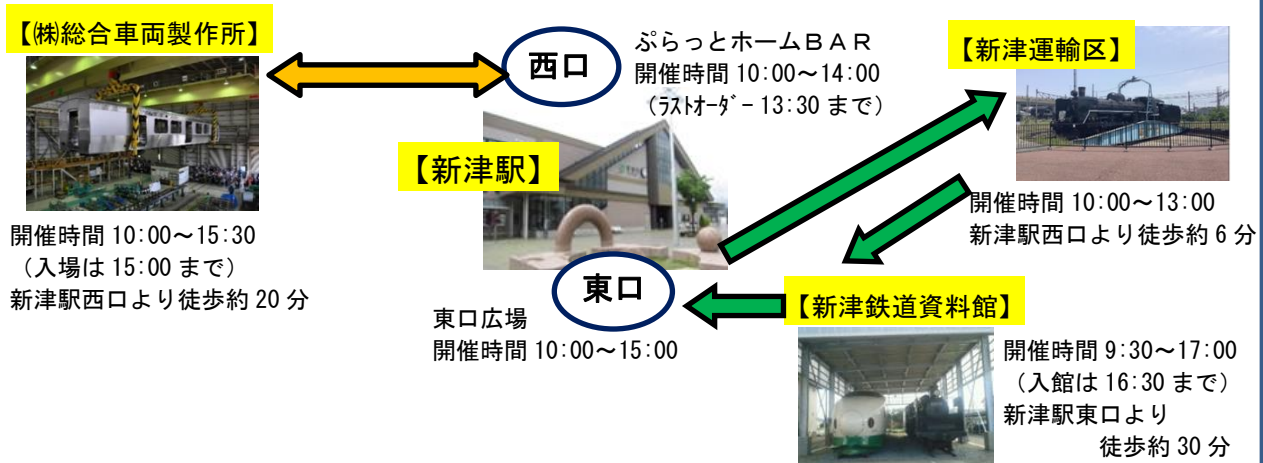

(4) 新潟市新津鉄道資料館「新幹線実物車両見学会」

1. 日時 2022年10月8日(土)9:30~17:00 (入館は16:30まで)
   会場 新潟市新津鉄道資料館 TEL0250-24-5700
   アクセス 新津駅東口から徒歩約30分、新津駅東口より臨時シャトルバス運行
   内容 ・200系新幹線実物車両見学会 (運転席・客室)
   ※事前電話予約が必要です。(9月28日開始)
   ・来館者に「新幹線ペーパークラフト」プレゼント! (おひとり様1枚)
   ・特別展「新潟を変えた新幹線-上越新幹線開業40年-」を開催中(～10月24日)
   ※詳細は <http://www.ncnrm.com/>

3 アクセスマップ

臨時シャトルバス運行コース (乗車無料)

1. 【1】新津駅西口～総合車両製作所 (新津駅西口～総合車両製作所間約6分) . . .
   西口発 9:30～14:40 まで10分間隔で運行 (総合車両製作所発最終15:45)
   【2】新津駅東口～新津運輸区～新津鉄道資料館～新津駅東口 . . .
   東口発 9:30、10:30、11:30 は循環運行で東口発13:30、14:15、15:00 は
   新津駅東口～新津鉄道資料館の往復運行 (新津鉄道資料館発最終15:55)

※臨時シャトルバスの時刻は当日配布の専用チラシをご覧ください。
※臨時シャトルバス運行は9月16日現在の予定となります。

参 考

にいつ鉄道商店街「鉄ぶら抽選会」

10月31日まで開催中のにいつ鉄道商店街のスタンプラリーで対象店舗において500円以上の買物(利用)でスタンプ1個、3個集めると抽選で鉄道グッズや景品が当たるイベントです。
詳細は、<https://www.niitsu.info/tetsubura/>