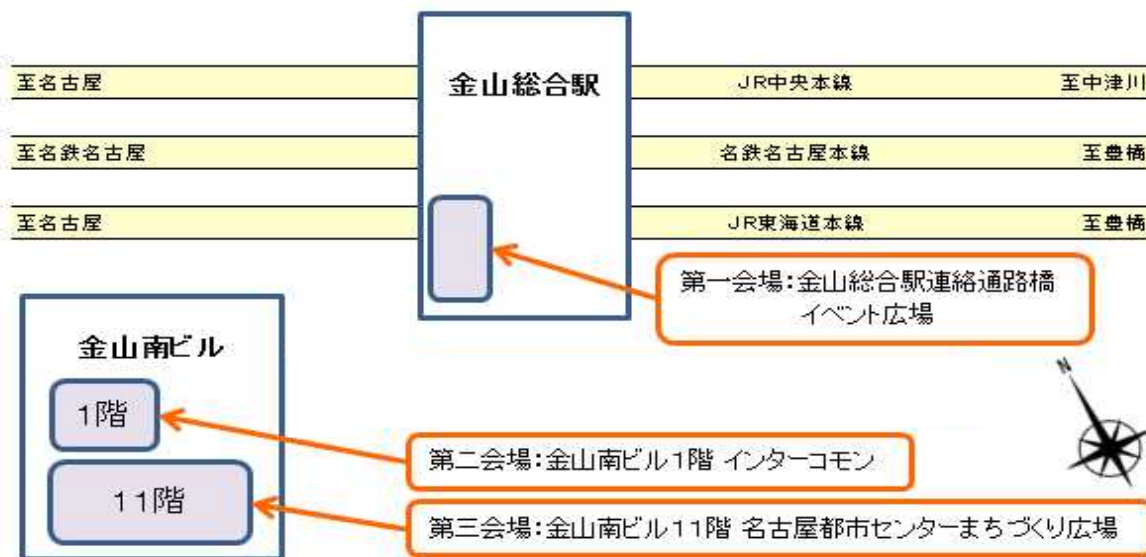

### ○過去の開催風景

第一会場

第二会場

第三会場

### ○参加「ゆるキャラ」

10/8(土)

10/9(日)

■中部運輸局のホームページに情報を掲載しておりますのでご覧ください。

ホームページ URL <http://www.tb.mlit.go.jp/chubu/tetsudou/poster2022.pdf>

## \*会場のご案内