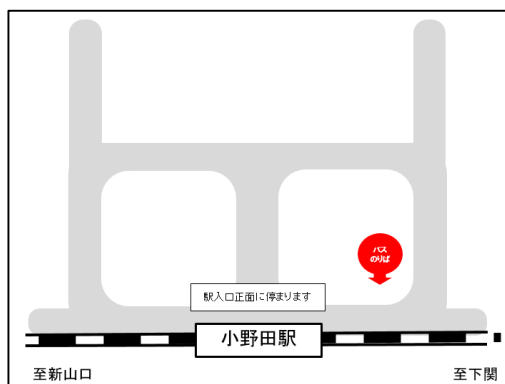

○代行バス・タクシー代行は道路事情等により予定時刻通りに運行ができないことがあります。

○代行バス・タクシー代行をご利用の際には、目的地までの乗車券類が必要です。

○代行バス・タクシー代行の乗降場所については、最寄りの駅の掲示をご覧ください。※駅から離れた乗降場所もありますのでご注意ください。

山陽線 厚東駅～小月駅代行バスのりばのご案内

【厚東駅】

【宇部駅】

【小野田駅】

【厚狭駅】