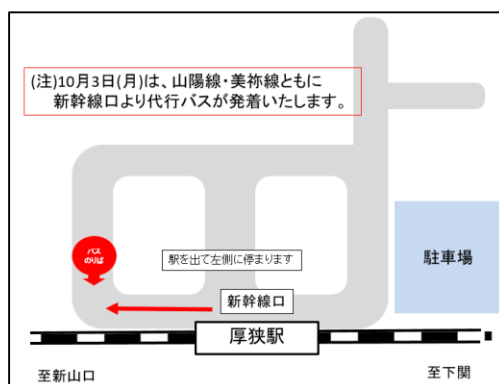

○代行バス・タクシー代行は道路事情等により予定時刻通りに運行ができないことがあります。

○代行バス・タクシー代行をご利用の際には、目的地までの乗車券類が必要です。

○代行バス・タクシー代行の乗降場所については、最寄りの駅の掲示をご覧ください。※駅から離れた乗降場所もありますのでご注意ください。

山陽線 厚東駅～小月駅代行バスのりばのご案内

【厚東駅】

【宇部駅】

【小野田駅】

【厚狭駅】