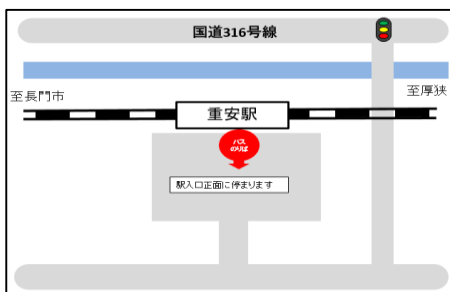

○代行バス・タクシー代行は道路事情等により予定時刻通りに運行ができないことがあります。

○代行バス・タクシー代行をご利用の際には、目的地までの乗車券類が必要です。

○代行バス・タクシー代行の乗降場所については、最寄りの駅の掲示をご覧ください。※駅から離れた乗降場所もありますのでご注意ください。

山陽線 厚東駅～小月駅代行バスのりばのご案内

【厚東駅】

【宇部駅】

【小野田駅】

【厚狭駅】

【埴生駅】

【小月駅】

美祢線 厚狭駅～長門市駅代行バスのりばのご案内

【厚狭駅】

※厚狭駅について
厚狭～湯ノ峠の代行タクシーは
新幹線口に発着いたします。

【湯ノ峠駅】

【厚保駅】

【四郎ヶ原駅】

【南大嶺駅】

【美祢駅】

【重安駅】

【於福駅】

【渋木駅】

【長門湯本駅】

【板持駅】

【長門市駅】