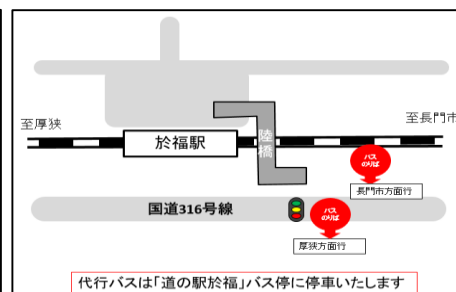

【南大嶺駅】

【美祢駅】

【重安駅】

【於福駅】

【渋木駅】

【長門湯本駅】

【板持駅】

【長門市駅】