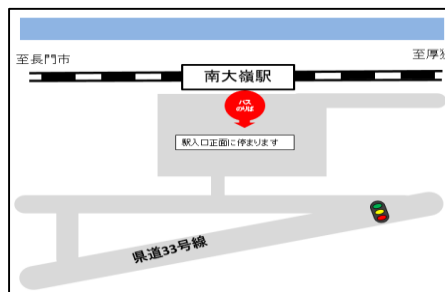

○代行バス・タクシー代行は道路事情等により予定時刻通りに運行ができないことがあります。

○代行バス・タクシー代行をご利用の際には、目的地までの乗車券類が必要です。

○代行バス・タクシー代行の乗降場所については、最寄りの駅の掲示をご覧ください。※駅から離れた乗降場所もありますのでご注意ください。

山陽線 厚東駅～小月駅代行バスのりばのご案内

【厚東駅】

【宇部駅】

【小野田駅】

【厚狭駅】

【埴生駅】

【小月駅】

美祢線 厚狭駅～長門市駅代行バスのりばのご案内

【厚狭駅】

※厚狭駅について
厚狭～湯ノ峠の代行タクシーは
新幹線口に発着いたします。

【湯ノ峠駅】

【厚保駅】

【四郎ヶ原駅】

【南大嶺駅】

【美祢駅】

【重安駅】

【於福駅】

【渋木駅】

【長門湯本駅】

【板持駅】

【長門市駅】