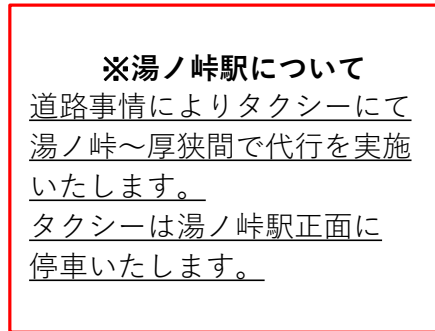

【埴生駅】

【小月駅】

美祢線 厚狭駅～長門市駅代行バスのりばのご案内

【厚狭駅】

※厚狭駅について
厚狭～湯ノ峠の代行タクシーは
新幹線口に発着いたします。

【湯ノ峠駅】

【厚保駅】

【四郎ヶ原駅】