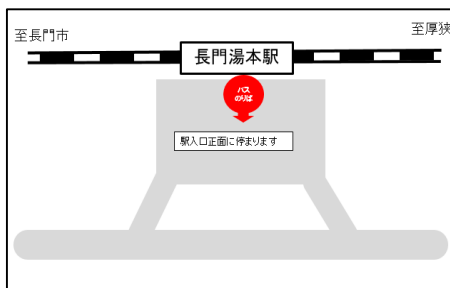

【南大嶺駅】

【美祢駅】

【重安駅】

【於福駅】

【渋木駅】

【長門湯本駅】

【板持駅】

【長門市駅】