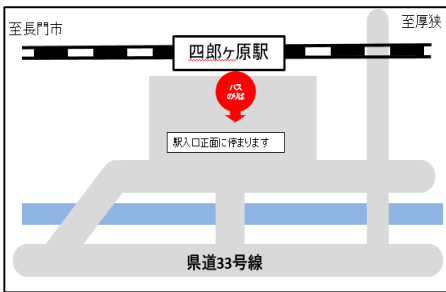

○代行バス・タクシー代行は道路事情等により予定時刻通りに運行ができないことがあります。

○代行バス・タクシー代行をご利用の際には、目的地までの乗車券類が必要です。

○代行バス・タクシー代行の乗降場所については、最寄りの駅の掲示をご覧ください。※駅から離れた乗降場所もありますのでご注意ください。

山陽線 厚東駅～小月駅代行バスのりばのご案内

【厚東駅】

【宇部駅】

【小野田駅】

【厚狭駅】

【埴生駅】

【小月駅】

美祢線 厚狭駅～長門市駅代行バスのりばのご案内

【厚狭駅】

※厚狭駅について
厚狭～湯ノ峠の代行タクシーは
新幹線口に発着いたします。

【湯ノ峠駅】

【厚保駅】

【四郎ヶ原駅】

【南大嶺駅】

【美祢駅】

【重安駅】

【於福駅】

【渋木駅】

【長門湯本駅】

【板持駅】

【長門市駅】