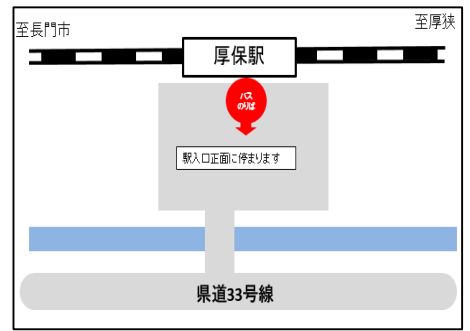

○代行バス・タクシー代行は道路事情等により予定時刻通りに運行ができないことがあります。

○代行バス・タクシー代行をご利用の際には、目的地までの乗車券類が必要です。

○代行バス・タクシー代行の乗降場所については、最寄りの駅の掲示をご覧ください。※駅から離れた乗降場所もありますのでご注意ください。

山陽線 厚東駅～小月駅代行バスのりばのご案内

【厚東駅】

【宇部駅】

【小野田駅】

【厚狭駅】

【埴生駅】

【小月駅】

美祢線 厚狭駅～長門市駅代行バスのりばのご案内

【厚狭駅】

※厚狭駅について
厚狭～湯ノ峠の代行タクシーは
新幹線口に発着いたします。

【湯ノ峠駅】

【厚保駅】

【四郎ヶ原駅】

【南大嶺駅】

【美祢駅】

【重安駅】

【於福駅】

【渋木駅】

【長門湯本駅】

【板持駅】

【長門市駅】