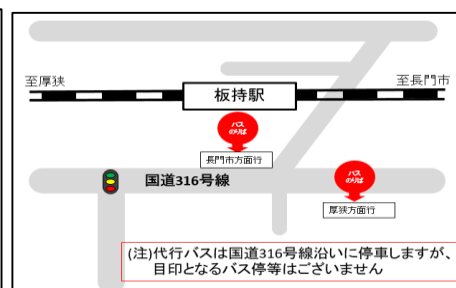

【南大嶺駅】

【美祢駅】

【重安駅】

【於福駅】

【渋木駅】

【長門湯本駅】

【板持駅】

【長門市駅】