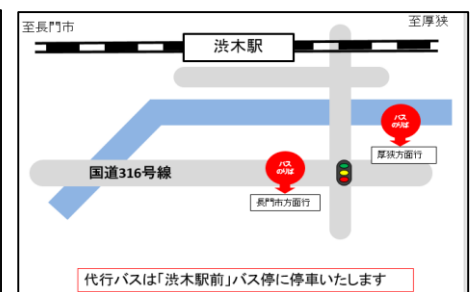

【南大嶺駅】

【美祢駅】

【重安駅】

【於福駅】

【渋木駅】

【長門湯本駅】

【板持駅】

【長門市駅】