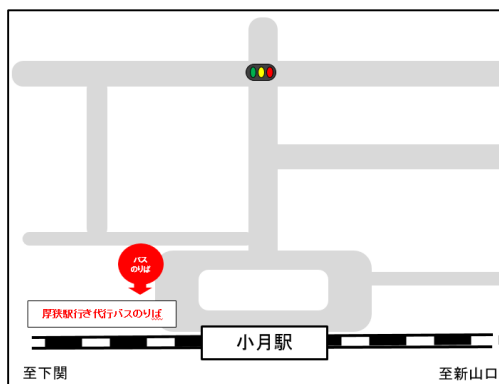

山陽線 厚東駅～小月駅代行バスのりばのご案内

【小月駅】