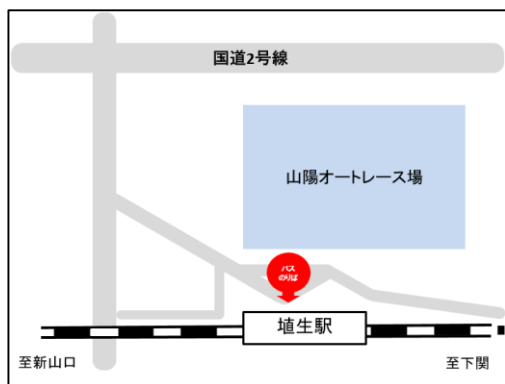

山陽線 厚東駅～小月駅代行バスのりばのご案内

【埴生駅】