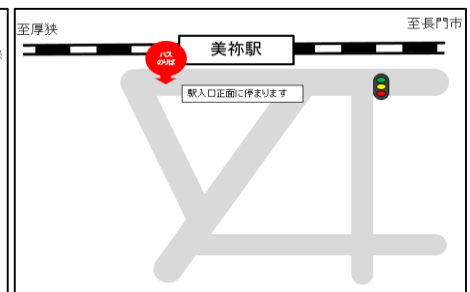

美祢線 厚狭駅～長門市駅代行バスのりばのご案内

【厚狭駅】

※厚狭駅について
厚狭～湯ノ峠の代行タクシーは
新幹線口に発着いたします。

【湯ノ峠駅】

【厚保駅】

【四郎ヶ原駅】

【南大嶺駅】

【美祢駅】

【重安駅】

【於福駅】

【渋木駅】

【長門湯本駅】

【板持駅】

【長門市駅】