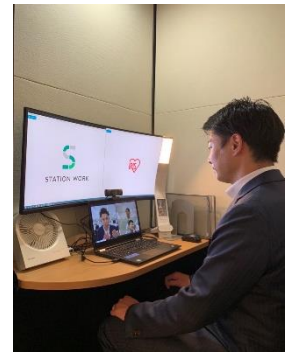

▲STATION BOOTH 内イメージ

2. 実証実験について

「STATION BOOTH (OMO ブース)」内にて、実際に購入できるアイリス製品を手にとって体験できる日本初の取り組みを開始します。“再現したくなるワークプレイス”をテーマに商品選定を実施。コロナ禍で急速に進化したテレワーク環境の改善にお役立てください。お気に入りの商品が見つかりましたら、JRE MALL アイリスプラザ店よりお求めいただくことが可能です。