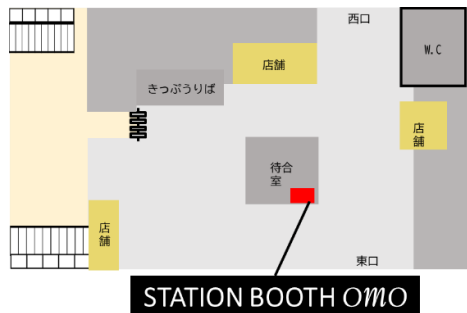

法人会員登録には、別途JR東日本との法人契約が必要です。利用方法詳細は予約時にSTATION WORK専用WEBサイトよりご確認ください。

※5 一般利用は、予約がない場合にSuica等の交通系電子マネーでの決済により利用可能です。

▲高崎駅 MAP

▲前橋駅 MAP

▲STATION BOOTH イメージ

## (2) 安中榛名駅・上毛高原駅

名称	STATION BOOTH 安中榛名駅改札外 (OMO ブース)	STATION BOOTH 上毛高原駅改札外 (OMO ブース)
開業日	2022年9月15日(木) ※1	
設置場所※2	安中榛名駅待合室内	上毛高原駅待合室内
営業時間※3	7:00 ~ 21:30	7:00 ~ 21:30
利用料金	165円 / 15分(税込)	
サービス※4	1名用ワーキングブース/電源	
利用可能者	STATION WORKの個人会員・法人会員※5	

▲安中榛名駅 MAP

▲上毛高原駅 MAP

▲STATION BOOTH 内イメージ