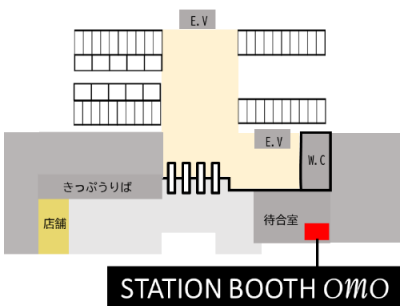

(2) 安中榛名駅・上毛高原駅

名称	STATION BOOTH 安中榛名駅改札外 (OMO ブース)	STATION BOOTH 上毛高原駅改札外 (OMO ブース)
開業日	2022年9月15日(木) ※1	
設置場所※2	安中榛名駅待合室内	上毛高原駅待合室内
営業時間※3	7:00 ~ 21:30	7:00 ~ 21:30
利用料金	165円 / 15分(税込)	
サービス※4	1名用ワーキングブース/電源	
利用可能者	STATION WORKの個人会員・法人会員※5	

- ※1 予約開始については、2022年9月14日(水)の18時を予定しています。なお、予告なく変更となる場合があります。
- ※2 場所の詳細は STATION WORK 専用 WEB サイト (<https://www.stationwork.jp/>) を参照ください。
- ※3 設備点検時など、予告なく休業となる場合があります。
- ※4 その他の STATION BOOTH と異なり Wi-Fi サービスの提供はありません。また、本ブースは現地テンキーによる開錠です。利用方法詳細は STATION WORK 専用 WEB サイトよりお確かめください。
- ※5 個人会員の登録には STATION WORK 専用 WEB サイト (<https://www.stationwork.jp/>) からの登録が必要です。法人会員登録には、別途 JR 東日本との法人契約が必要です。

▲安中榛名駅 MAP