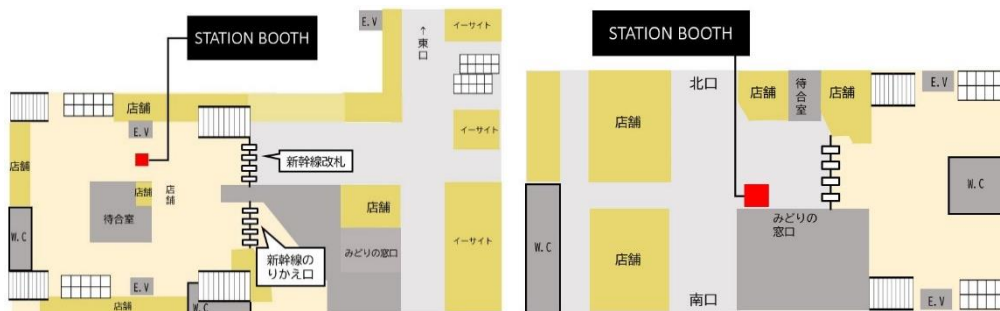

1. 概要

(1) 高崎駅・前橋駅

名称	STATION BOOTH 高崎駅新幹線改札内	STATION BOOTH 前橋駅改札外
開業日	2022年9月6日（火）※1	
設置場所※2	高崎駅新幹線改札内	前橋駅改札外
営業時間※3	7:00～21:30	7:00～21:30
利用料金	275円/15分（税込）	
サービス	1名用ワーキングブース /電源/Wi-Fi/モニター/空調（冷暖房）	
利用可能者	STATION WORKの個人会員・法人会員※4/一般（会員登録なし）※5	

※1 予約開始については、2022年9月5日(月)の18時を予定しております。なお、予告なく変更となる場合があります。

※2 場所の詳細はSTATION WORK専用WEBサイト（<https://www.stationwork.jp/>）を参照ください。

※3 設備点検時など、予告なく休業となる場合があります。

※4 個人会員の登録にはSTATION WORK専用WEBサイト（<https://www.stationwork.jp/>）からの登録が必要です。

法人会員登録には、別途JR東日本との法人契約が必要です。利用方法詳細は予約時にSTATION WORK専用WEBサイトよりご確認ください。

※5 一般利用は、予約がない場合にSuica等の交通系電子マネーでの決済により利用可能です。

▲高崎駅 MAP

▲前橋駅 MAP