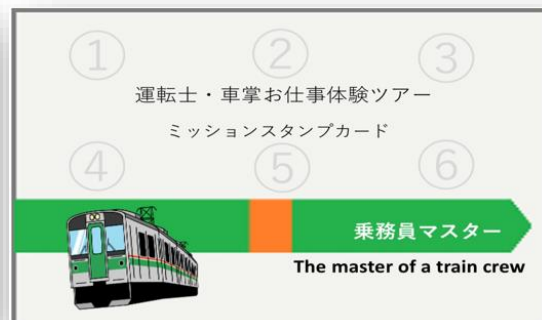

イメージ画像

2. 購入方法等

販売期間 2022年9月1日(木) 10:00～

※申込順となりますので、定員に達し次第、販売を終了します。

購入方法 JRE MALL仙台支社店の商品ページよりご購入いただけます。

URL : <https://www.jreastmall.com/shop/c/c15/>

3. 共通注意事項

- (1) 商品詳細やご参加にあたっての注意事項等は商品ページをご確認ください。
- (2) イベントには、動きやすい服装と靴でご参加ください。
- (3) 災害や悪天候の場合などの不測の事由により、イベントを中止とさせていただく場合があります。

【新型コロナウイルス感染拡大防止対策について】

以下の点のご理解・ご協力をお願いいたします。

- ・ご旅行の際は、新型コロナウイルス感染症の状況や政府・自治体の要請等をご確認いただきますようお願いいたします。
- ・咳、発熱等(当日の検温で37.5度以上)の症状がある方、体調がすぐれない方は参加をお断りさせていただきます。
- ・開催中スタッフはマスクを着用いたします。お客さまもマスク着用のご協力をお願いいたします。
- ・ほかのお客さまと適切な距離を確保してご参加ください。
- ・こまめな手指消毒等のご協力をお願いいたします。

4. 「福島総合運輸区」とは

福島総合運輸区は、新幹線運転士、在来線運転士と車掌が働いています。新幹線の担当路線は東北新幹線 東京駅～仙台駅と山形新幹線 福島駅～新庄駅です。在来線の担当路線は東北本線 郡山駅～仙台駅と奥羽本線 福島駅～米沢駅です。