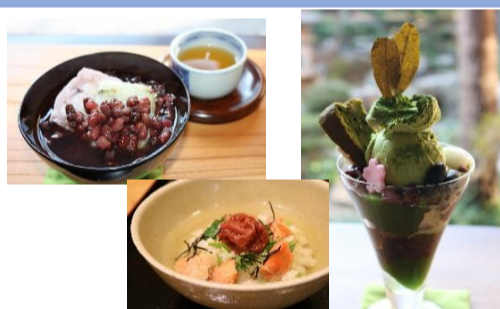

スタンプの設置のみ

営業時間/10:00-18:00

休館日/月曜日、火曜日、祝日

毎月第4金曜日

12/28~1/4は休業

アクセス/五箇荘駅からタクシーで14分

JR能登川駅から徒歩15分

五箇荘駅

茶ろん 坪六