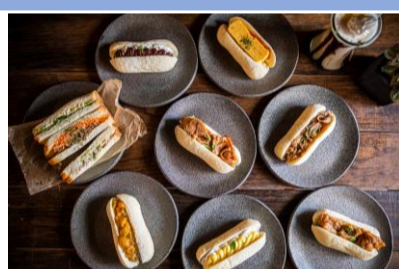

八日市駅

パンカフェkokon～江近～

特典：しろコッパン50円引き
ドリンク各種50円引き

<https://www.kkn6po.com/>

営業時間/11:00-22:00 (L.O.21:30)
定休日/月曜日、木曜日
イベント時、催事日は休業
アクセス/八日市駅から徒歩3分