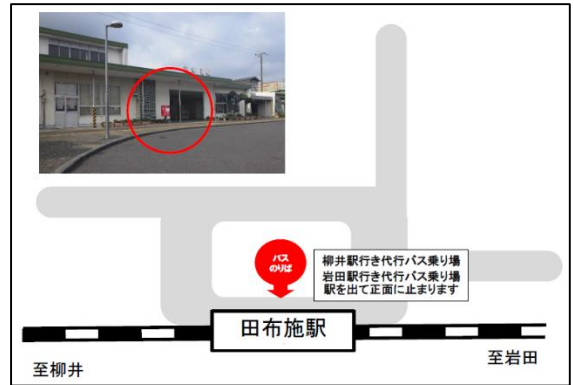

柳井駅～下松駅代行バスのりばのご案内

【田布施駅】