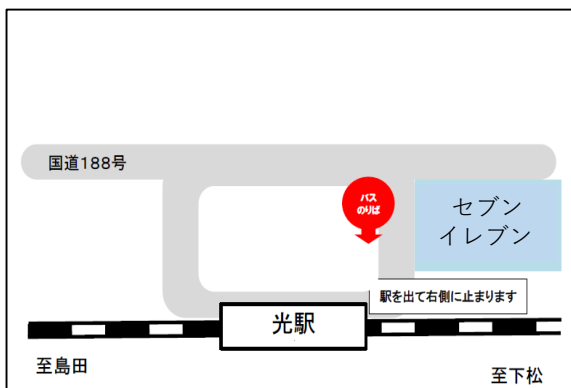

○○:○○	運休列車
○○:○○	代行バス

柳井駅～下松駅代行バスのりばのご案内

【柳井駅】

【田布施駅】

【岩田駅】

【島田駅】

【光駅】

【下松駅】