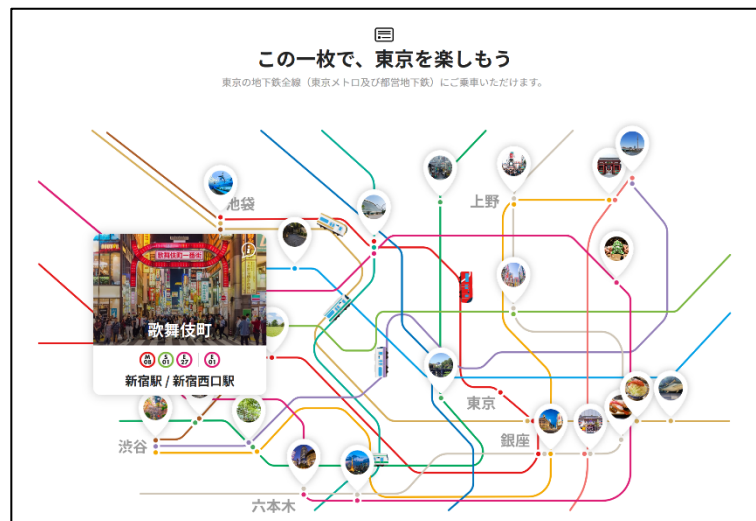

## 旅行者向け企画乗車券「Tokyo Subway Ticket」を紹介する 専用サイトを開設します！

地下鉄を利用した便利でお得な東京観光をご案内します。

東京地下鉄株式会社（本社：東京都台東区、代表取締役社長：山村 明義、以下「東京メトロ」）と東京都交通局は、2019年2月6日（水）に旅行者向け企画乗車券「Tokyo Subway Ticket」を紹介する専用サイト（<https://www.tokyometro.jp/tst/jp>）を開設いたします。

「Tokyo Subway Ticket」は、一部国内旅行者及び訪日外国人旅行者がご利用いただける東京メトロ全線及び都営地下鉄全線が乗り放題となる便利でお得な企画乗車券です。2014年4月の発売開始以来、訪日外国人旅行者を中心に多くのお客様にご利用いただくなど、ご好評いただいています。

このたび、当企画乗車券を活用することで、より便利でお得に東京観光ができることを多くのお客様に知っていただくため、「Tokyo Subway Ticket」専用サイト（以下、「専用サイト」）を開設いたします。専用サイトでは、「Tokyo Subway Ticket」のご紹介のみならず、「Tokyo Subway Ticket」で巡るお勧め観光コースや都内有名観光スポットなどを7か国語（日本語、英語、中国語（簡体字・繁体字）、韓国語、タイ語、フランス語、スペイン語）でご紹介いたします。また、お客様自身が東京の地下鉄でのご利用体験を共有できるInstagramの専用アカウントやTripadvisorでの東京の地下鉄のユーザーレビューも専用サイト内で公開しています。

東京メトロ及び東京都交通局は、お客様に東京での滞在をお楽しみいただけるよう、これからも情報発信に努めてまいります。

詳細につきましては別紙のとおりです。

サイトトップ  
（スマートフォン版イメージ）

サイトコンテンツ  
（PC版イメージ）

Tokyo Subway Ticket で訪れることのできる都内の有名観光スポットをご紹介します。

**（2）お勧め観光コース※**

Tokyo Subway Ticket を使用したお勧めの東京観光ルートをご紹介します。

**（3）観光ルート作成機能（PC版のみ）※**

訪れたい都内の観光スポットを複数選択していただき、ご自身オリジナルの観光ルートを作成いただけます。

**（4）写真共有**

お客様が Instagram で投稿した東京の地下鉄の写真をご紹介します。