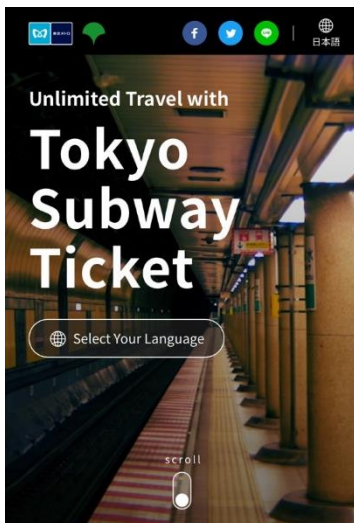

都営交通

2019年2月5日
東京地下鉄株式会社
東京都交通局

旅行者向け企画乗車券「Tokyo Subway Ticket」を紹介する 専用サイトを開設します！

地下鉄を利用した便利でお得な東京観光をご案内します。

東京地下鉄株式会社（本社：東京都台東区、代表取締役社長：山村 明義、以下「東京メトロ」）と東京都交通局は、2019年2月6日（水）に旅行者向け企画乗車券「Tokyo Subway Ticket」を紹介する専用サイト（<https://www.tokyometro.jp/tst/jp>）を開設いたします。

「Tokyo Subway Ticket」は、一部国内旅行者及び訪日外国人旅行者がご利用いただける東京メトロ全線及び都営地下鉄全線が乗り放題となる便利でお得な企画乗車券です。2014年4月の発売開始以来、訪日外国人旅行者を中心に多くのお客様にご利用いただくなど、ご好評いただいています。

このたび、当企画乗車券を活用することで、より便利でお得に東京観光ができることを多くのお客様に知っていただくため、「Tokyo Subway Ticket」専用サイト（以下、「専用サイト」）を開設いたします。専用サイトでは、「Tokyo Subway Ticket」のご紹介のみならず、「Tokyo Subway Ticket」で巡るお勧め観光コースや都内有名観光スポットなどを7か国語（日本語、英語、中国語（簡体字・繁体字）、韓国語、タイ語、フランス語、スペイン語）でご紹介いたします。また、お客様自身が東京の地下鉄でのご利用体験を共有できるInstagramの専用アカウントやTripadvisorでの東京の地下鉄のユーザーレビューも専用サイト内で公開しています。

東京メトロ及び東京都交通局は、お客様に東京での滞在をお楽しみいただけるよう、これからも情報発信に努めてまいります。

詳細につきましては別紙のとおりです。

サイトトップ
（スマートフォン版イメージ）