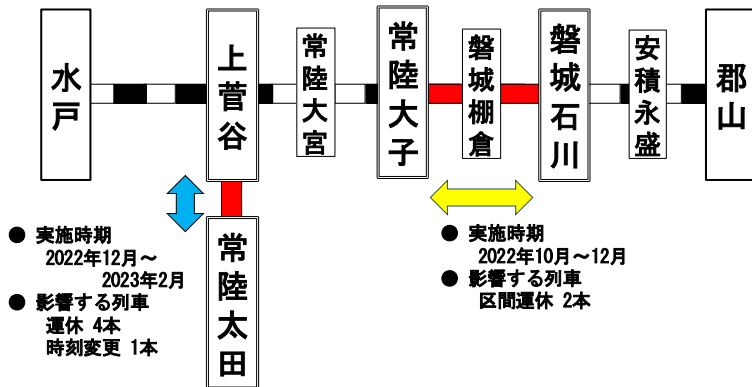

2022年7月22日
東日本旅客鉄道株式会社
水戸支社

水郡線 『昼間集中工事』の実施に伴う一部列車の運休について

JR東日本水戸支社では、昨年度に線路設備強化のさらなる促進や働き方改革の実現を目指し、水郡線『昼間集中工事』を実施しました。2022年度についても引き続き、水郡線で列車の運休を伴う『昼間集中工事』を実施いたします。

工事時間中は列車の運休を伴うため、ご利用のお客さまにはご不便をお掛けいたしますが、ご理解とご協力をお願いいたします。

1 実施区間および実施時期

① 常陸大子駅 ～ 磐城石川駅間 【6日間】

実施日：10月18日(火)～20日(木)、11月29日(火)～12月1日(木)

工事時間：いずれの日も概ね9:50～14:00の時間で工事を実施

実施月	火	水	木	金	土	日	月	火	水	木	金	土	日	月	火	水	木	金	土	日	月	火	水	木	金	土	日	月							
2022年10月					1	2	3	4	5	6	7	8	9	10	11	12	13	14	15	16	17	18	19	20	21	22	23	24	25	26	27	28	29	30	31
11月	1	2	3	4	5	6	7	8	9	10	11	12	13	14	15	16	17	18	19	20	21	22	23	24	25	26	27	28	29	30					
12月			1	2	3	4	5	6	7	8	9	10	11	12	13	14	15	16	17	18	19	20	21	22	23	24	25	26	27	28	29	30	31		

② 上菅谷駅 ～ 常陸太田駅間 【9日間】

実施日：12月13日(火)～15日(木)、1月17日(火)～19日(木)、2月7日(火)～9日(木)

工事時間：いずれの日も概ね10:30～14:30の時間で工事を実施

実施月	木	金	土	日	月	火	水	木	金	土	日	月	火	水	木	金	土	日	月	火	水	木	金	土	日	月	火							
2022年12月	1	2	3	4	5	6	7	8	9	10	11	12	13	14	15	16	17	18	19	20	21	22	23	24	25	26	27	28	29	30	31			
2023年1月				1	2	3	4	5	6	7	8	9	10	11	12	13	14	15	16	17	18	19	20	21	22	23	24	25	26	27	28	29	30	31
2月						1	2	3	4	5	6	7	8	9	10	11	12	13	14	15	16	17	18	19	20	21	22	23	24	25	26	27	28	

2 工事区間および工事内容