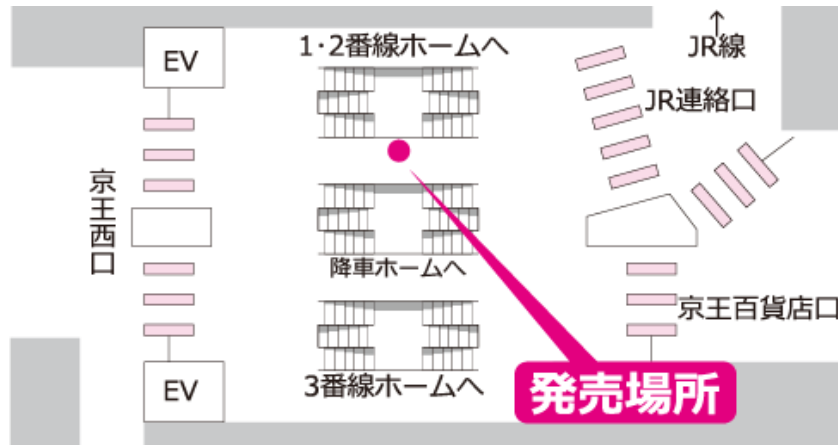

<上り>

列車名 号数	Mt.TAKAO			乗り換え列車	各停		
	2号	4号	6号		多摩動物公園発	高幡不動発	高幡不動着
高尾山口発	15:15	16:15	17:15	15:24	16:24	17:24	
高尾発	15:17	16:17	17:17	15:28	16:28	17:28	
めじろ台発	15:21	16:20	17:21				
北野発	15:26	16:25	17:26				
高幡不動発	15:32	16:32	17:32				
聖蹟桜ヶ丘発	15:36	16:36	17:36				
分倍河原発	15:39	16:39	17:39				
府中発	15:41	16:41	17:41				
行先	新宿						

※詳細については京王ライナー公式ホームページでご確認ください。

https://www.keio.co.jp/zasekishitei/index_mt.html

3. 発売日時・場所

	下り 京王ライナー・Mt. TAKAO号	上り Mt. TAKAO号
発売場所	新宿駅：改札内コンコース通路 明大前駅：改札窓口	高尾山口～府中の各乗車駅・ 多摩動物公園駅 ^{※1} ：改札窓口
発売日時	発車当日 各列車の発車時刻20分前～5分前 ^{※2}	
発売席数	21組（42席）	40組（80席）
発売方法	現金のみでの取り扱い ^{※3}	

※1 多摩動物公園駅では高幡不動発の座席指定券を販売します。

※2 多摩動物公園駅では、上りMt. TAKAO号に接続する各駅停車高幡不動行き^{※1}の発車時刻20分前～5分前に発売します。

※3 京王チケットレスサービスでの取扱いはございません。また、京王グループ共通ポイントサービスは対象外となります。

<新宿駅発売場所>

《新宿駅改札内コンコース通路》

4. 座席指定料金

大人1人・小人1人で1セット（2席）500円（税込み）
 ※2セットでのご購入で、小人を含む3人のグループでもご利用できます。
 ※小人は小学生以下が対象となります。

5. こどもといっしょ割 専用車両

下りは7号車（1両分）、上りは1・2号車（2両分）が「こどもといっしょ割 座席指定券」をご利用のお客さま専用の車両となります。小さなお子さまをお連れのお客さまも安心してご利用いただけます。
 <下り 列車編成表>

<上り 列車編成表>

※空いている席のうち隣り合う2席に自由にご着席いただけます。

6. 検札について

車内で車掌が座席指定券を拝見します。
 ※車内での「こどもといっしょ割 座席指定券」の発売はありません。
 ※座席指定券をお持ちでない場合は、車内でおひとり700円（税込み）のご精算となります。