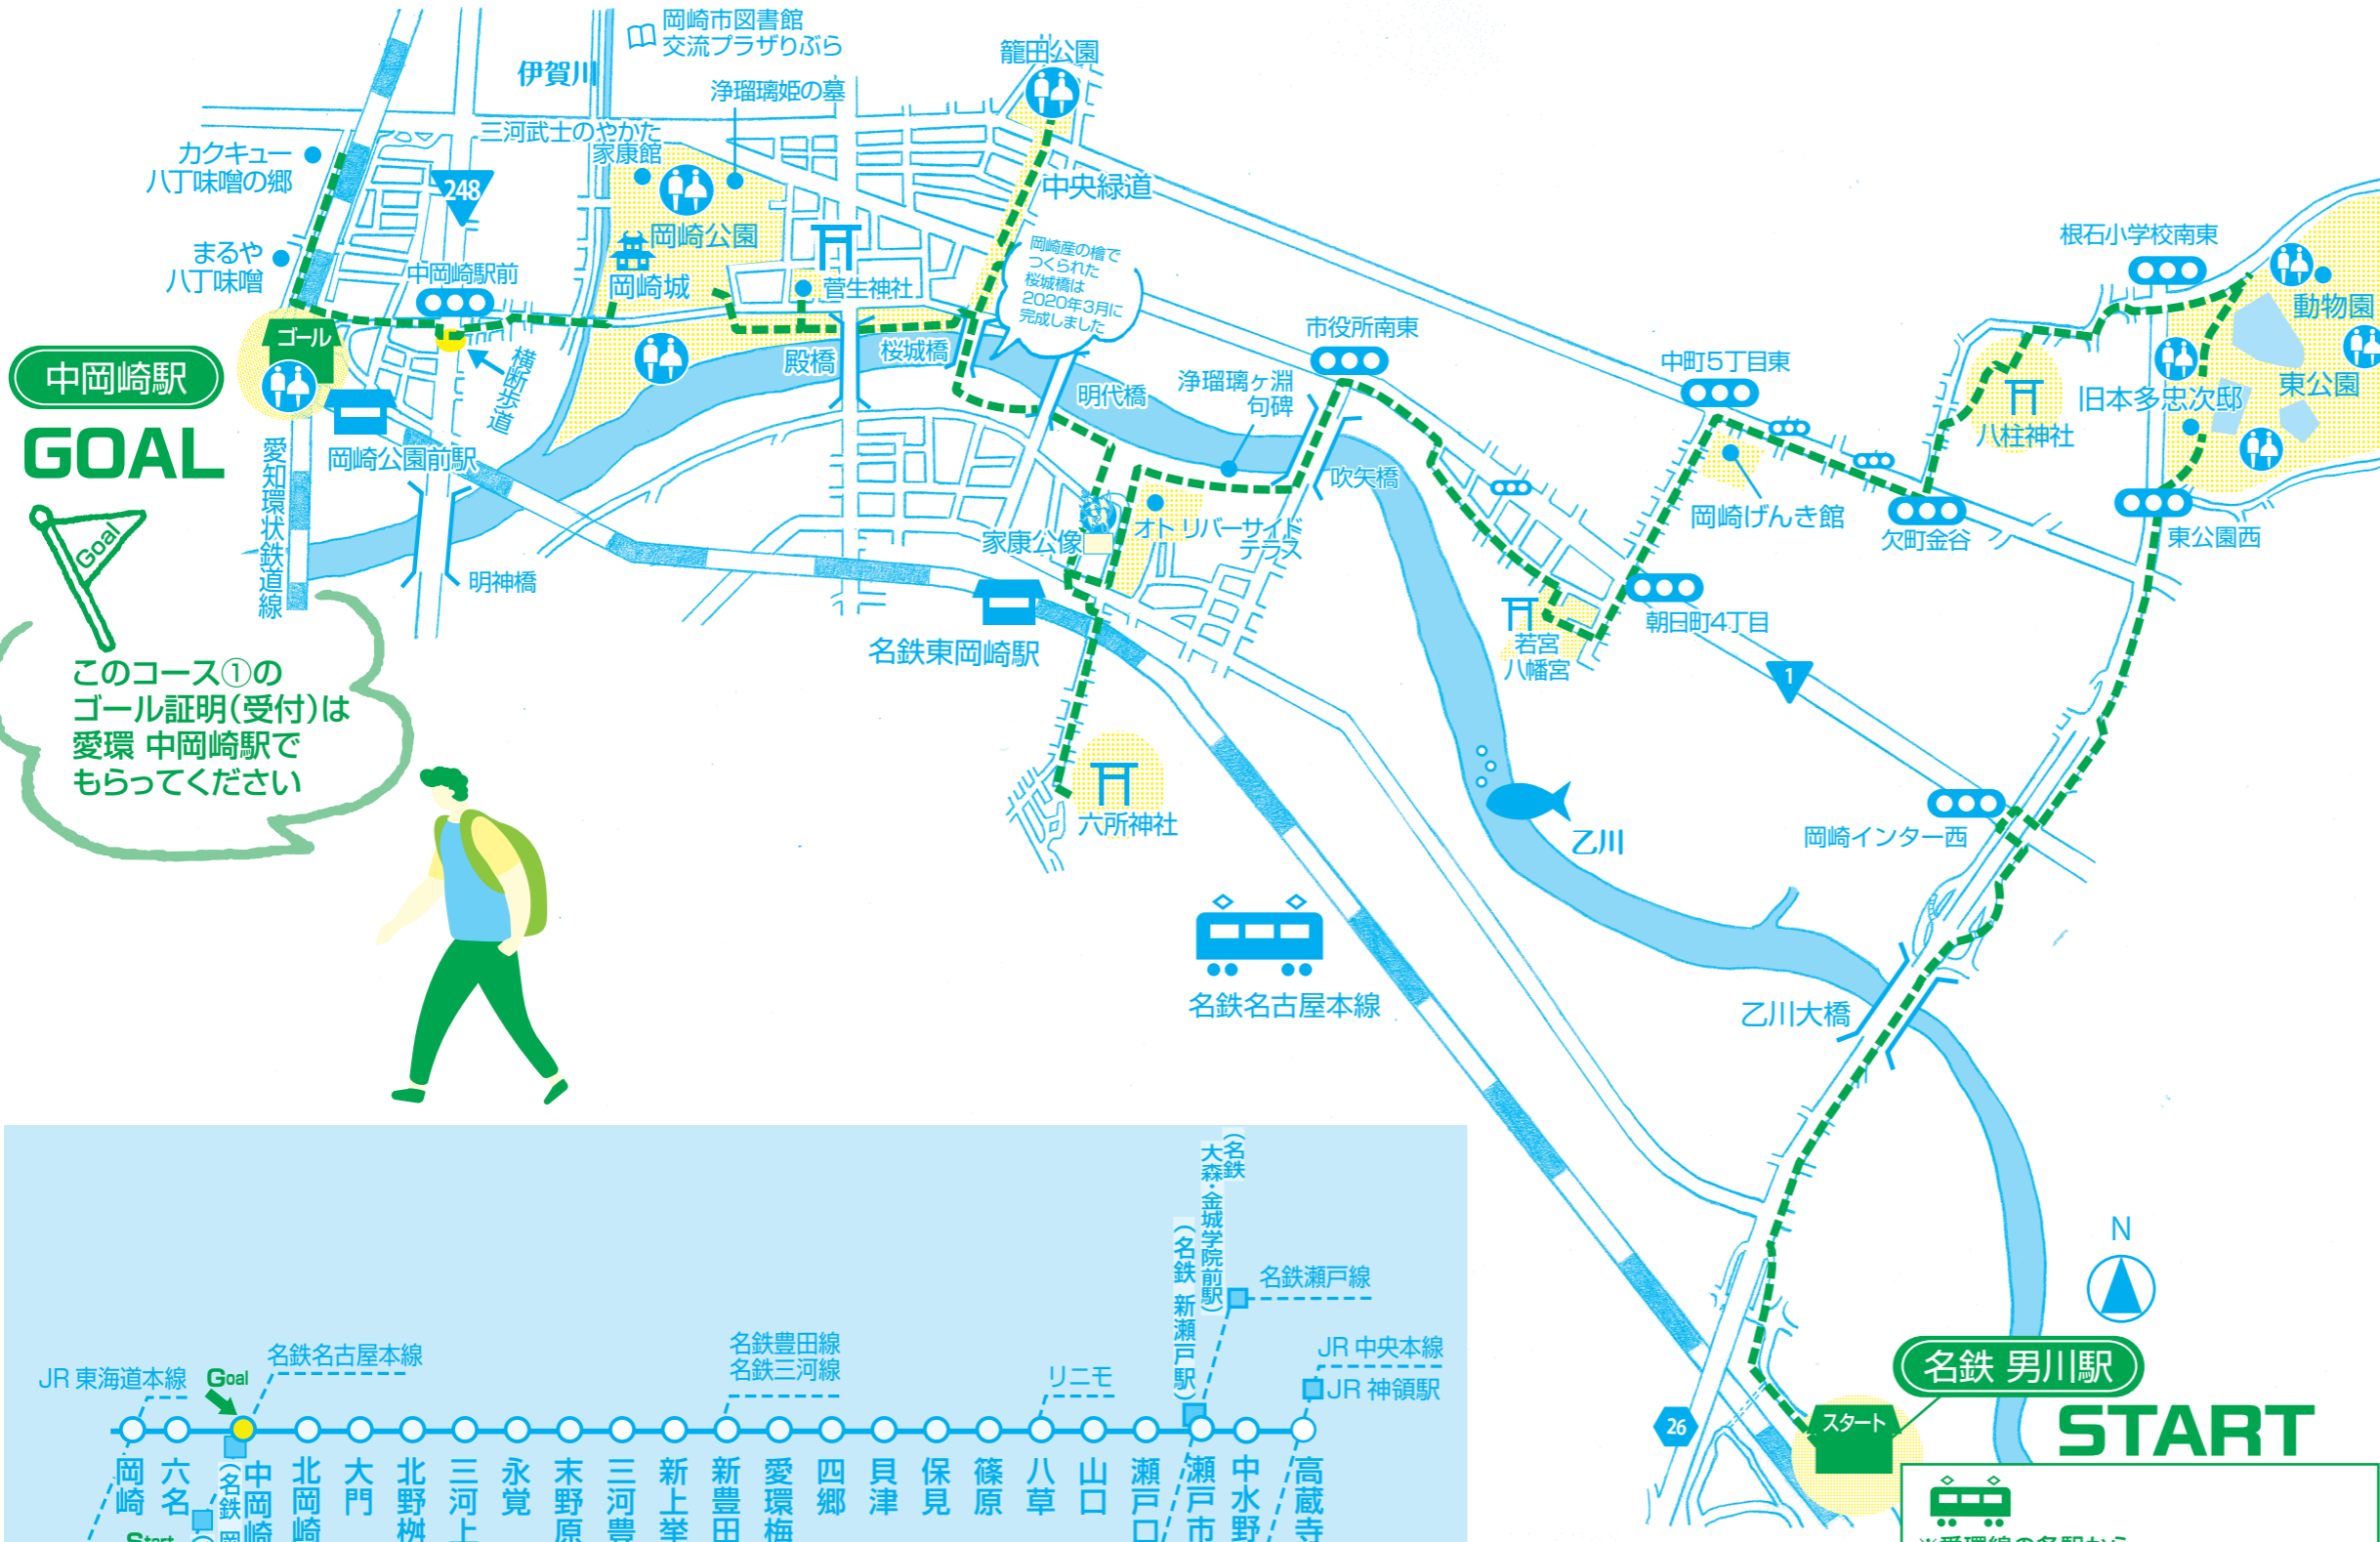

注意事項 (必ずお読みください)

- ◎散策中の事故や負傷、参加者が他に与えた損害等につきましては、当社は一切責任を負いません。
- ◎私有地への無断立ち入りや通り抜けは絶対におやめください。
- ◎交通ルールを守り車両などには十分注意してください。
- ◎社会通念上のマナーを守り、他の方のご迷惑となるような行為はおやめください。
- ◎点線は経路の目安です。道路工事等により迂回路をご通行いただく場合があります。
- ◎コース上には、段差、階段、未舗装の箇所があります。
- ◎ゴール証明の受付時間は9:00~17:00までです。

- ◎ゴール証明は1日1コース、お一人様1枚(片面)限りとさせていただきます。
- ◎コース中の各施設の営業日・営業時間等につきましては各施設へお問合せください。
- ◎地図は手描きのイメージです。縮尺等は実際とは異なります。
- ◎スマートフォン等の地図アプリのご活用をおすすめいたします。
- ◎交通費や有料施設等の実費は各自でご負担ください。
- ◎愛知環状鉄道線等の公共交通機関を利用してお越しください。
- ◎開催期間は定めておりませんが、事情により予告なく終了する場合がございます。
- ◎その他の詳細につきましては、愛知環状鉄道のホームページでご案内しておりますので、散策の前に必ずご確認くださいませようお願いいたします。

中岡崎駅
GOAL

このコース①の
ゴール証明(受付)は
愛環 中岡崎駅で
もらってください

START

名鉄 男川駅

※愛環線の各駅から
名鉄 男川駅までのアクセス

中岡崎駅で名鉄線にお乗り換え、
名鉄 岡崎公園前駅から東岡崎方面へ2駅
(中岡崎駅は名鉄岡崎公園前駅に隣接しています)
※一部の列車を除き、東岡崎駅で再度お乗り換えが
必要です。

COURSE

1

ゴールは、愛環

中岡崎駅

① 岡崎市東公園と岡崎城下町散策コース

愛知環状鉄道沿線散策コース

距離 約10.5km
所要時間 約2時間30分

自由に散策をお楽しみいただく常設コースです。
スタート受付はございません。
散策後にゴール駅の窓口で**ゴール証明を買ってください**。
各コースを散策し、ゴール証明を一定数集めた方には
粗品を進呈いたします。(数に限りがございます。)
詳細につきましては、愛知環状鉄道のホームページを
ご覧ください。