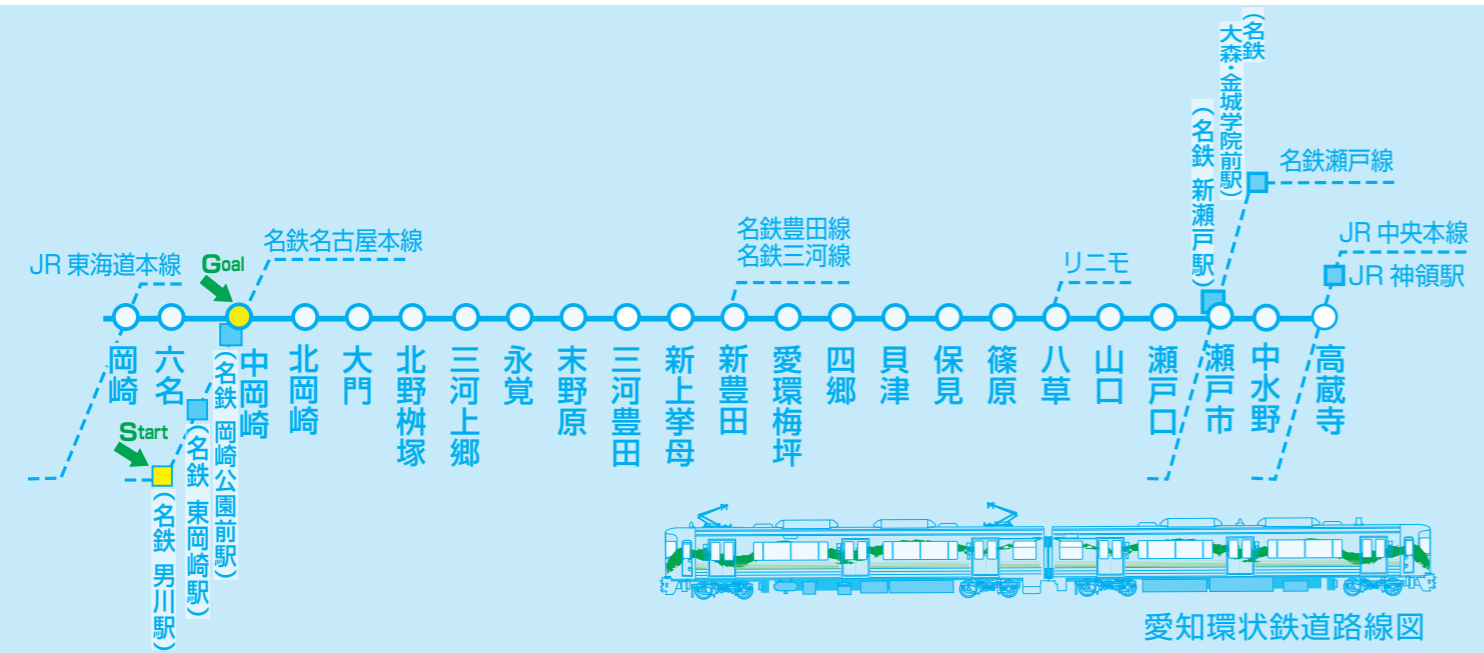

- ◎ゴール証明は1日1コース、お一人様1枚(片面)限りとさせていただきます。
- ◎コース中の各施設の営業日・営業時間等につきましては各施設へお問合せください。
- ◎地図は手描きのイメージです。縮尺等は実際とは異なります。
- ◎スマートフォン等の地図アプリのご活用をおすすめいたします。
- ◎交通費や有料施設等の実費は各自でご負担ください。
- ◎愛知環状鉄道線等の公共交通機関を利用してお越しください。
- ◎開催期間は定めておりませんが、事情により予告なく終了する場合がございます。
- ◎その他の詳細につきましては、愛知環状鉄道のホームページでご案内しておりますので、散策の前に必ずご確認くださいませようお願いいたします。

中岡崎駅
GOAL

このコース①の
ゴール証明(受付)は
愛環 中岡崎駅で
もらってください

START

名鉄 男川駅

※愛環線の各駅から
名鉄 男川駅までのアクセス

中岡崎駅で名鉄線にお乗り換え、
名鉄 岡崎公園前駅から東岡崎方面へ2駅
(中岡崎駅は名鉄岡崎公園前駅に隣接しています)
※一部の列車を除き、東岡崎駅で再度お乗り換えが
必要です。

COURSE

1