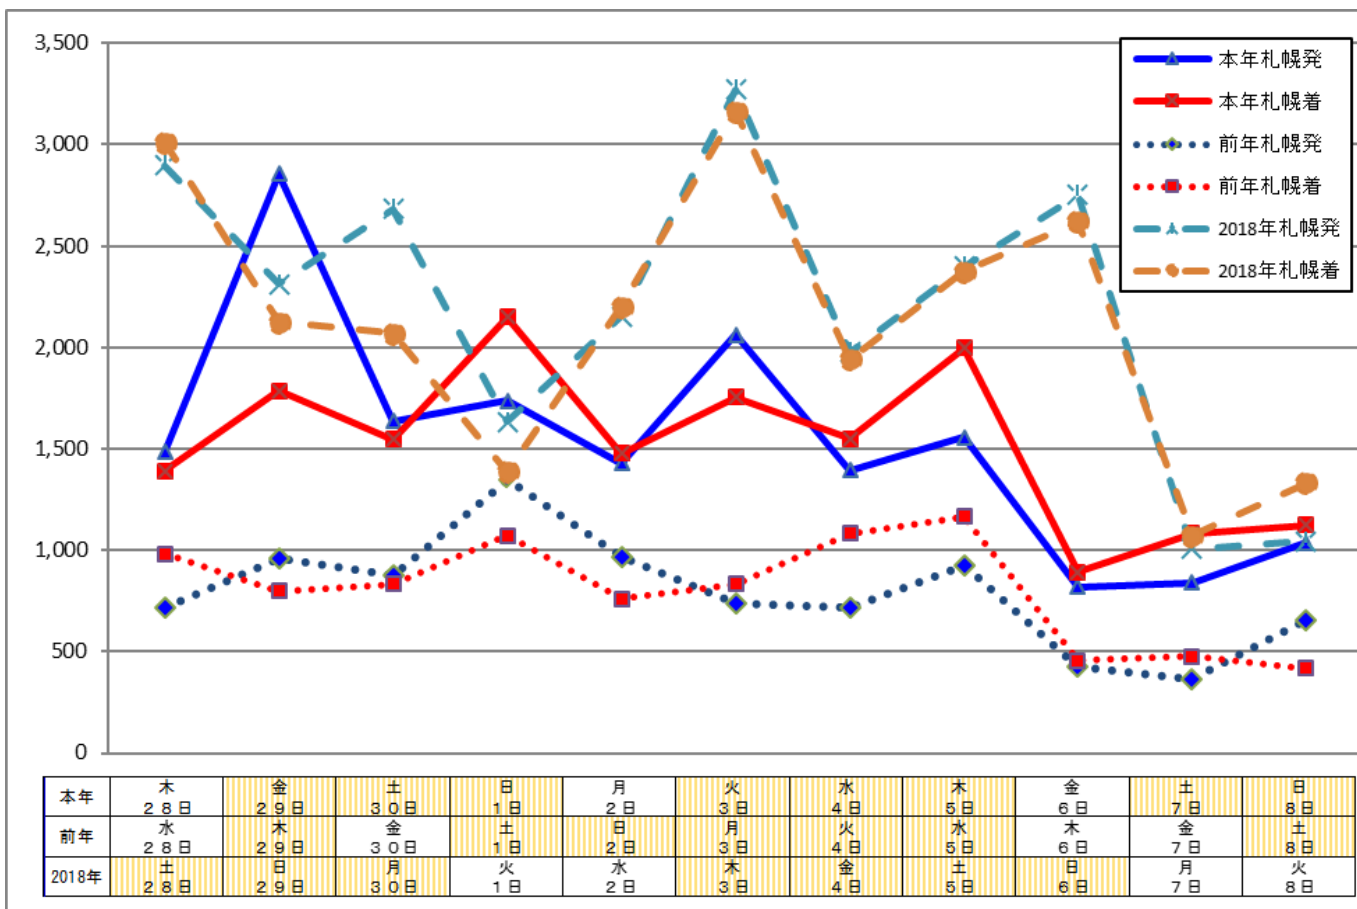

1. 2022年度 ゴールデンウィーク期間

2022年 4月28日（木）から2022年 5月 8日（日）[11日間]

2. 指定席予約状況 [対前年 同日比較] [対2018年 同日比較]

| | 予約可能席数 | 前年比 | 2018年比 | 予約席数 | 前年比 | 2018年比 |
|-----|----------|----------------------|---------------------|---------|----------------------|---------------------|
| 新幹線 | 204,478席 | 97.9% (4,286席減) | 90.9% (20,375席減) | 24,568席 | 155.8% (8,797席増) | 43.5% (31,890席減) |
| 在来線 | 127,445席 | 121.2% (22,264席増) | 88.6% (16,381席減) | 33,613席 | 191.2% (16,036席増) | 70.9% (13,823席減) |
| 合計 | 331,923席 | 105.7% (17,978席増) | 90.0% (36,756席減) | 58,181席 | 174.5% (24,833席増) | 56.0% (45,713席減) |

3. 最もご予約が多い日

(1) 北海道管内 新幹線

新函館北斗着 4月29日（金）
新函館北斗発 5月5日（木）

(2) 北海道管内 在来線

札幌発→各方面 4月29日（金）
各方面→札幌着 5月1日（日）

《4月25日現在 新幹線 新函館北斗発着列車の日別予約状況》

※網掛けは土日祝を示します。(単位:席数)

《4月25日現在 在来線 札幌発着列車の日別予約状況》

※網掛けは土日祝を示します。(単位:席数)

4. 方面別予約状況

北海道新幹線

新函館
北斗着 各日ともに十分に空席がございます。

新函館
北斗発 各日ともに十分に空席がございます。

予約席数前年比155.8%
予約席数2018年比43.5%
(予約率12.0%)
※前年予約率7.6%
※2018年予約率25.1%

函館方面

札幌発 4月29日の日中時間帯の列車は非常に込み合っており満席の場合があるほか、5月3日の一部列車がやや混み合っております。

札幌着 5月1日、5月3日の一部列車がやや混み合っております。

予約席数前年比201.4%
予約席数2018年比61.8%
(予約率26.1%)
※前年予約率17.3%
※2018年予約率38.1%

釧路・帯広方面

札幌発 4月29日、5月1日、5月3日の一部列車がやや混み合っております。

札幌着 4月28日、4月29日、5月1日、5月3日、5月5日、5月8日の一部列車がやや混み合っております。

予約席数前年比176.9%
予約席数2018年比84.4%
(予約率29.9%)
※前年予約率19.3%
※2018年予約率29.0%