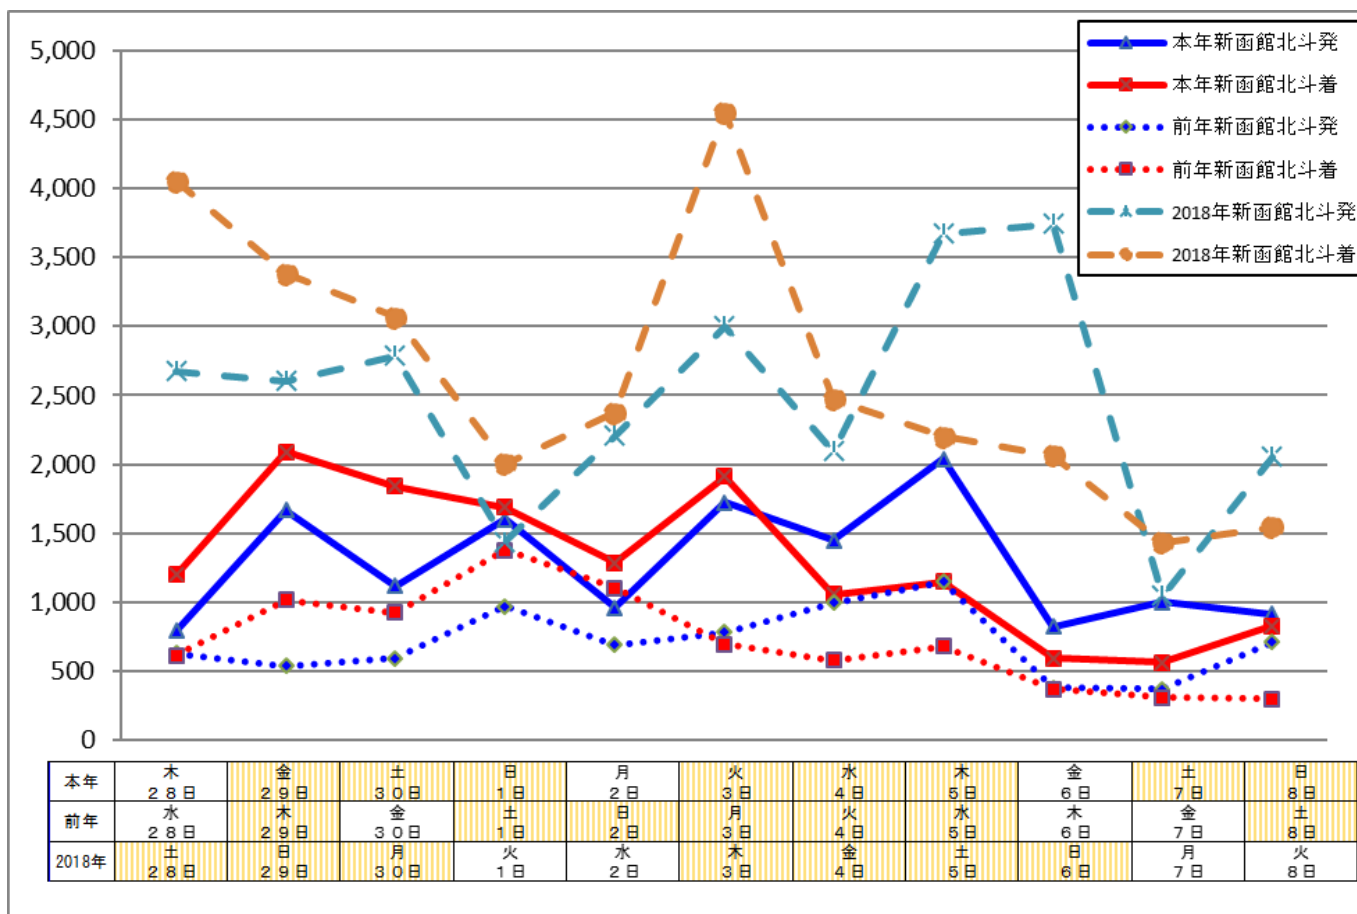

1. 2022年度 ゴールデンウィーク期間

2022年 4月28日（木）から2022年 5月 8日（日）[11日間]

2. 指定席予約状況 [対前年 同日比較] [対2018年 同日比較]

| | 予約可能席数 | 前年比 | 2018年比 | 予約席数 | 前年比 | 2018年比 |
|-----|----------|----------------------|---------------------|---------|----------------------|---------------------|
| 新幹線 | 204,478席 | 97.9% (4,286席減) | 90.9% (20,375席減) | 24,568席 | 155.8% (8,797席増) | 43.5% (31,890席減) |
| 在来線 | 127,445席 | 121.2% (22,264席増) | 88.6% (16,381席減) | 33,613席 | 191.2% (16,036席増) | 70.9% (13,823席減) |
| 合計 | 331,923席 | 105.7% (17,978席増) | 90.0% (36,756席減) | 58,181席 | 174.5% (24,833席増) | 56.0% (45,713席減) |

3. 最もご予約が多い日

(1) 北海道管内 新幹線

新函館北斗着 4月29日（金）
新函館北斗発 5月5日（木）

(2) 北海道管内 在来線

札幌発→各方面 4月29日（金）
各方面→札幌着 5月1日（日）

《4月25日現在 新幹線 新函館北斗発着列車の日別予約状況》

※網掛けは土日祝を示します。(単位:席数)

《4月25日現在 在来線 札幌発着列車の日別予約状況》

※網掛けは土日祝を示します。(単位:席数)

4. 方面別予約状況

北海道新幹線

新函館
北斗着 各日ともに十分に空席がございます。

新函館
北斗発 各日ともに十分に空席がございます。

予約席数前年比155.8%
予約席数2018年比43.5%
(予約率12.0%)
※前年予約率7.6%
※2018年予約率25.1%

函館方面

札幌発 4月29日の日中時間帯の列車は非常に込み合っており満席の場合があるほか、5月3日の一部列車がやや混み合っております。

札幌着 5月1日、5月3日の一部列車がやや混み合っております。

予約席数前年比201.4%
予約席数2018年比61.8%
(予約率26.1%)
※前年予約率17.3%
※2018年予約率38.1%

釧路・帯広方面

札幌発 4月29日、5月1日、5月3日の一部列車がやや混み合っております。

札幌着 4月28日、4月29日、5月1日、5月3日、5月5日、5月8日の一部列車がやや混み合っております。

予約席数前年比176.9%
予約席数2018年比84.4%
(予約率29.9%)
※前年予約率19.3%
※2018年予約率29.0%