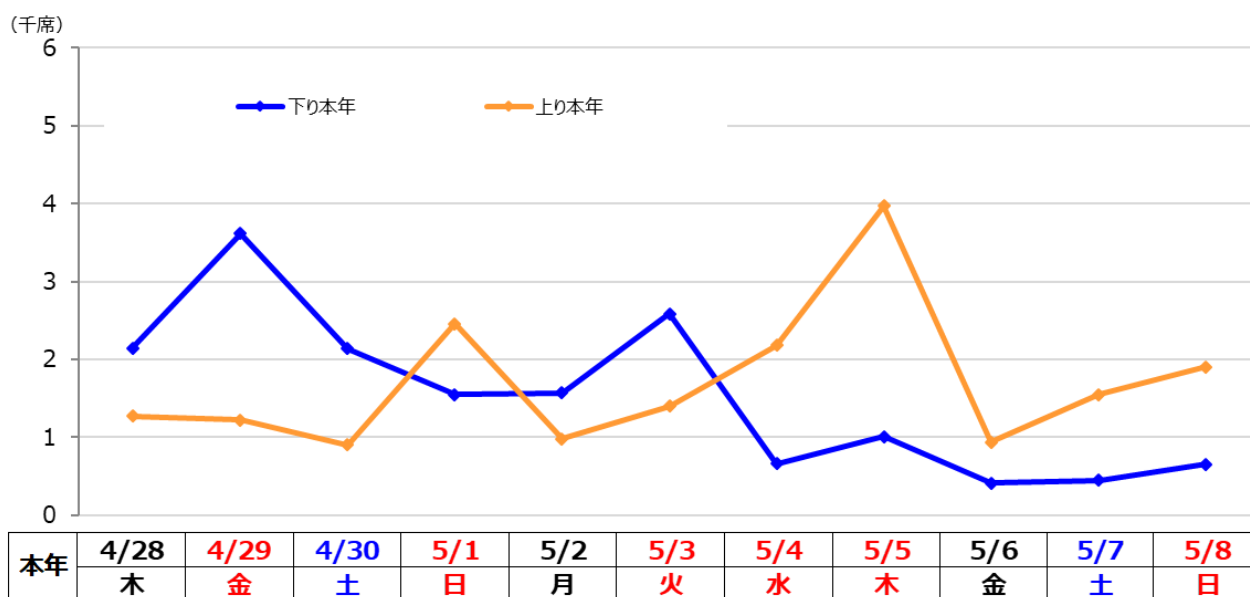

2022年4月26日
JR東日本秋田支社

2022年度ゴールデンウィーク期間の秋田新幹線指定席予約状況のお知らせ

2022年4月28日（木）から2022年5月8日（日）までの11日間における指定席予約席数は、4月25日（月）現在、秋田新幹線は約35.8千席（2018年比51.4%）となっております。

1 指定席予約状況（上下計 2018年同日比較・前年同日比較）

	予約席数	2018年比	参考：前年比
下り	17.1千席	49.8%	280.1%
上り	18.7千席	53.1%	326.7%
上下計	35.8千席	51.4%	302.7%

2 発車日別予約状況

3 秋田新幹線の予約席数が最も多い日について

- (1) 下り列車は4月29日（金）で、約3.6千席のご予約をいただいております。
- (2) 上り列車は5月5日（木）で、約4.0千席のご予約をいただいております。

4 ゴールデンウィーク期間の指定席予約状況（解説）

予約席数は2021年度を大幅に上回っているものの、コロナウイルス感染拡大前の2018年度と比較すると下回る水準で推移しております。