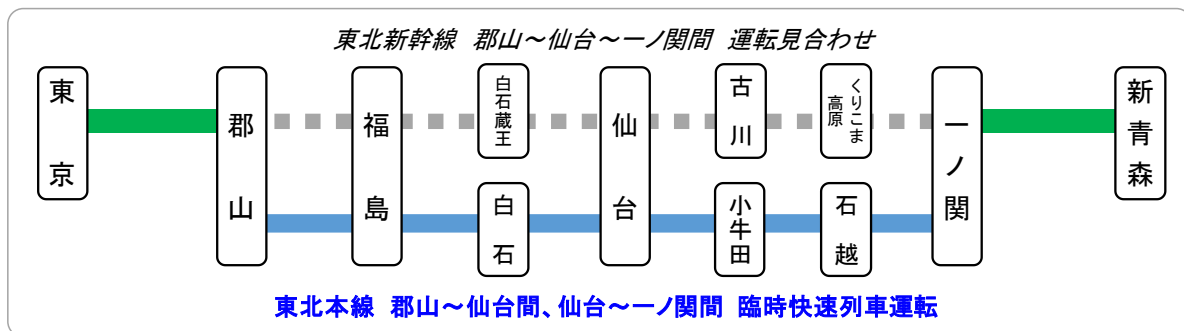

## 地震の影響に伴う東北本線の臨時列車運転のお知らせ

3月16日に発生した地震の影響により、東北新幹線は那須塩原～盛岡間で運転を見合わせておりますが、3月22日より那須塩原～郡山間、一ノ関～盛岡間の運転が可能となったことから、東北本線では郡山～仙台間、仙台～一ノ関間で臨時快速列車の運転を行います。

### 2. 運転区間

東北本線 郡山～仙台間、仙台～一ノ関間