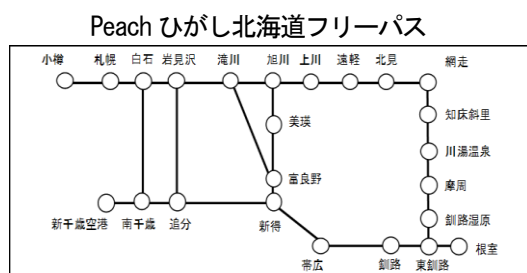

JR北海道のフリーパスを利用して、おトクに道東・道北観光を満喫しませんか。

◆◆◆◆ 商品概要 ◆◆◆◆

- 商品名 Peach ひがし北海道フリーパス／Peach きた北海道フリーパス
- きっぷの内容 フリーエリア内の特急・普通列車の普通車自由席が乗り降り自由
- 発売条件等
 - ご購入の際は Peach 対象便のご搭乗時にお渡しする搭乗券を発売箇所でご呈示ください
 - 搭乗日かつ発売箇所の営業時間内の発売となります。
 - ※航空機が遅延した場合等、発売箇所の営業時間に間に合わない場合もご購入いただけませんのであらかじめご了承ください。
 - 有効期間の開始日は搭乗当日もしくは翌日となります。
- ご利用期間等

	ご利用期間	発売期間	有効期間	価格
Peach ひがし北海道フリーパス	2023年4月5日まで	2023年3月31日まで	5日間	おとな 16,380円 子ども 8,190円
Peach きた北海道フリーパス	2023年4月4日まで		4日間	おとな 13,150円 子ども 6,570円

◎12歳以上25歳以下のお客様にはさらにおトクなU25設定がございます！

- ・Peach ひがし北海道フリーパスU25 12,680円
 - ・Peach きた北海道フリーパスU25 10,520円
- ※子供用設定はありません

5 発売箇所

フリーパス	発売箇所	対象便
Peach ひがし北海道フリーパス	新千歳空港駅	新千歳空港到着便
	釧路駅	釧路空港到着便
	北見駅・網走駅	女満別空港到着便
Peach きた北海道フリーパス	新千歳空港駅	新千歳空港到着便

6 フリーエリア

7 特典 ①空港連絡バス割引特典

フリーパスをご購入されるお客様限定で、釧路空港連絡バス(阿寒バス)の割引特典がご利用いただけます。

※事前に JR 北海道ホームページから割引証を印刷してご持参ください。