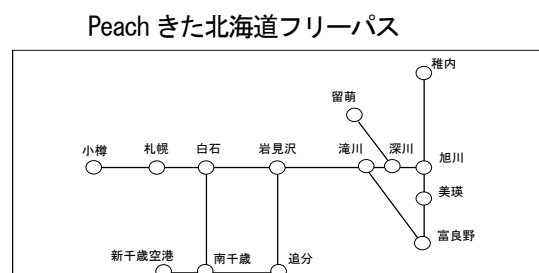

JR北海道のフリーパスを利用して、おトクに道東・道北観光を満喫しませんか。

◆◆◆◆ 商品概要 ◆◆◆◆

- 商品名 Peach ひがし北海道フリーパス／Peach きた北海道フリーパス
- きっぷの内容 フリーエリア内の特急・普通列車の普通車自由席が乗り降り自由
- 発売条件等
 - ご購入の際は Peach 対象便のご搭乗時にお渡しする搭乗券を発売箇所でご呈示ください
 - 搭乗日かつ発売箇所の営業時間内の発売となります。
 - ※航空機が遅延した場合等、発売箇所の営業時間に間に合わない場合もご購入いただけませんのであらかじめご了承ください。
 - 有効期間の開始日は搭乗当日もしくは翌日となります。
- ご利用期間等

	ご利用期間	発売期間	有効期間	価格
Peach ひがし北海道フリーパス	2023年4月5日まで	2023年3月31日まで	5日間	おとな 16,380円 子ども 8,190円
Peach きた北海道フリーパス	2023年4月4日まで		4日間	おとな 13,150円 子ども 6,570円

◎12歳以上25歳以下のお客様にはさらにおトクなU25設定がございます！

- ・Peach ひがし北海道フリーパスU25 12,680円
 - ・Peach きた北海道フリーパスU25 10,520円
- ※子供用設定はありません

5 発売箇所

フリーパス	発売箇所	対象便
Peach ひがし北海道フリーパス	新千歳空港駅	新千歳空港到着便
	釧路駅	釧路空港到着便
	北見駅・網走駅	女満別空港到着便
Peach きた北海道フリーパス	新千歳空港駅	新千歳空港到着便

6 フリーエリア

7 特典 ①空港連絡バス割引特典

フリーパスをご購入されるお客様限定で、釧路空港連絡バス(阿寒バス)の割引特典がご利用いただけます。

※事前に JR 北海道ホームページから割引証を印刷してご持参ください。