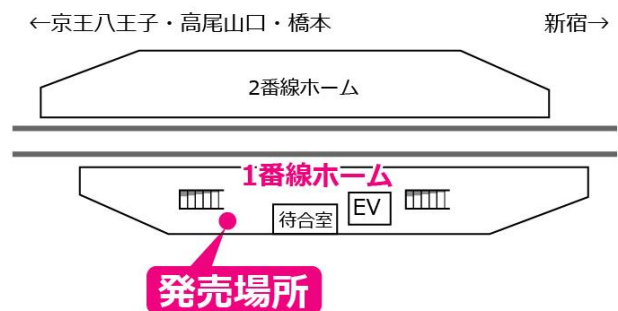

※詳細については京王ライナー公式ホームページでご確認ください。

[https://www.keio.co.jp/zasekishitei/index\\_mt.html](https://www.keio.co.jp/zasekishitei/index_mt.html)

## 3. 発売日時・場所

	新宿駅	明大前駅
発売日時	発車当日 各列車の新宿発車時刻 20分前～5分前	発車当日 各列車の明大前発車時刻 20分前～5分前
発売席数	各列車の7号車：15組（30席）	各列車の7号車：6組（12席）
発売場所	新宿駅改札内コンコース通路	明大前駅京王線下りホーム上待合室横
発売方法	現金のみでの取り扱い※	現金のみでの取り扱い※

※京王チケットレスサービスでの取り扱いはございません。また、京王グループ共通ポイントサービスは対象外となります。

### <各駅発売場所>

《新宿駅改札内コンコース通路》

《明大前駅京王線下りホーム上待合室横》

#### 4. 座席指定料金

大人1人・小人1人で1セット（2席）500円

※2セットでのご購入で、小人を含む3人のグループでもご利用できます。

※小人は小学生以下が対象となります。