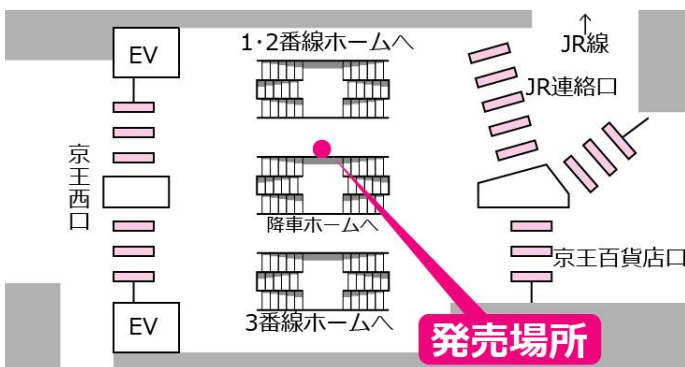

# 1. こどもといっしょ割 座席指定券発売日

※○発売日

3月							4月							5月						
		1	2	3	4	5						1	2	1	2	3	4	5	6	7
6	7	8	9	10	11	12	3	4	5	6	7	8	9	8	9	10	11	12	13	14
13	14	15	16	17	18	19	10	11	12	13	14	15	16	15	16	17	18	19	20	21
20	21	22	23	24	25	26	17	18	19	20	21	22	23	22	23	24	25	26	27	28
27	28	29	30	31			24	25	26	27	28	29	30	29	30	31				

※詳細については京王ライナー公式ホームページでご確認ください。

[https://www.keio.co.jp/zasekishitei/index\\_mt.html](https://www.keio.co.jp/zasekishitei/index_mt.html)

## 3. 発売日時・場所

	新宿駅	明大前駅
発売日時	発車当日 各列車の新宿発車時刻 20分前～5分前	発車当日 各列車の明大前発車時刻 20分前～5分前
発売席数	各列車の7号車：15組（30席）	各列車の7号車：6組（12席）
発売場所	新宿駅改札内コンコース通路	明大前駅京王線下りホーム上待合室横
発売方法	現金のみでの取り扱い※	現金のみでの取り扱い※

※京王チケットレスサービスでの取り扱いはございません。また、京王グループ共通ポイントサービスは対象外となります。

### <各駅発売場所>

《新宿駅改札内コンコース通路》

《明大前駅京王線下りホーム上待合室横》