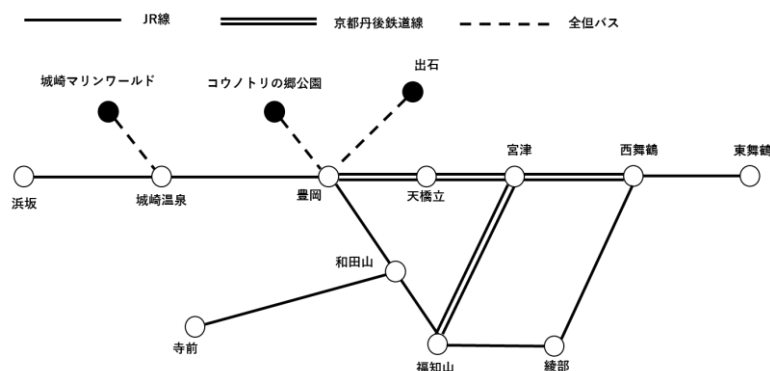

2022年2月7日
西日本旅客鉄道株式会社

「城崎温泉・天橋立ぐるりんパス」の発売について

JR西日本では、観光に便利な「城崎温泉・天橋立ぐるりんパス」を発売していますが、2022年3月12日より、特急「きのさき」「はしだて」「まいづる」「こうのとり」が全席指定席として運転することに伴い、一部リニューアルして発売いたします。

なお、これに伴い、現行の「城崎温泉・天橋立ぐるりんパス」は2022年3月9日ご利用開始分を以って設定を終了いたします。

～「城崎温泉・天橋立ぐるりんパス (e5489 限定)」のポイント～

- 発売期間 2022年2月12日(土)～2023年3月30日(水)
※ご利用日の1ヶ月前から前日の23:30まで発売します。
- 設定期間 2022年3月12日(土)～2023年4月2日(土)の連続する3日間
※2023年3月31日(木)ご利用開始分まで発売します。
- きっぷの効力
 - ・JR線の往復「特急列車(普通車指定席)」+観光施設(7施設)入場券+自由周遊区間内のJR・京都丹後鉄道の快速・普通列車の普通車自由席、全但バス(指定路線バス)・夢但馬周遊バス「たじまわる」乗り放題のきっぷです。
 - ・2名様以上が同一行程でご旅行される場合に限りご利用できます。
- おねだん(おとな1名様あたり) ※こどもは半額です。

発駅	おねだん	経由
京都市内	11,500円	山陰線
大阪市内	12,500円	福知山線または播但線
神戸市内	12,000円	福知山線または播但線

※大阪市内、神戸市内発は、購入時に往路・復路とも経由をお選びいただけます。

- 自由周遊区間(快速列車・普通列車の自由席が乗り降り自由)

- ・ご予約には「J-WEST ネット会員」への登録が必要です(会員登録は無料)。
- ・きっぷの発売条件やご利用条件など詳細は、JRおでかけネットでご確認ください。

おでかけの際は列車・駅の混雑状況のお知らせ等をご確認のうえ、列車内・駅構内においてマスク着用や会話を控えめにいただくこと、混雑した時間帯のご利用を避けることなど、「新しい旅のエチケット」へのご協力をお願いいたします。

〔別紙〕

○商品概要

- ・ JR 線の往復「特急列車（普通車指定席）」と自由周遊区間内の快速・普通列車やバス・観光施設等をご利用いただける周遊観光に便利なきっぷです。

○発売条件

- ・ 2名様以上が同一行程（同一の特急列車、同一の経由）でご旅行される場合に限り購入できます。※こどものみのご利用不可。異なる発地を組み合わせでの予約・購入不可。