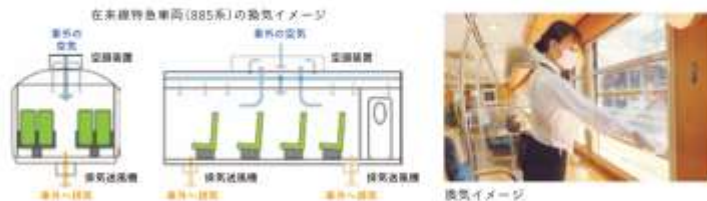

駅・車内における新型コロナウイルス拡大防止対策について

弊社の取り組みとしまして「乗務員の検温」、「車内換気強化」、「消毒液設置」などの対策を実施しております。また、ソーシャルディスタンスに関する対策につきましても、係員がきっぷを発売する際は、シートマップ（座席表）を活用し、発売時点での周囲の席が空いている席をご案内し、お客さまが「JR 九州インターネット列車予約」や「指定席券売機」にてご自身で購入される際につきましても、シートマップ（座席表）で指定席の空き状況を確認し、周囲が空いている指定席をご購入いただくよう案内を行っております。

安心してご乗車いただくための取り組み

密閉対策 車内の換気

停車中の窓開けや空調装置により、外の空気と車内の空気を入れ換えています。