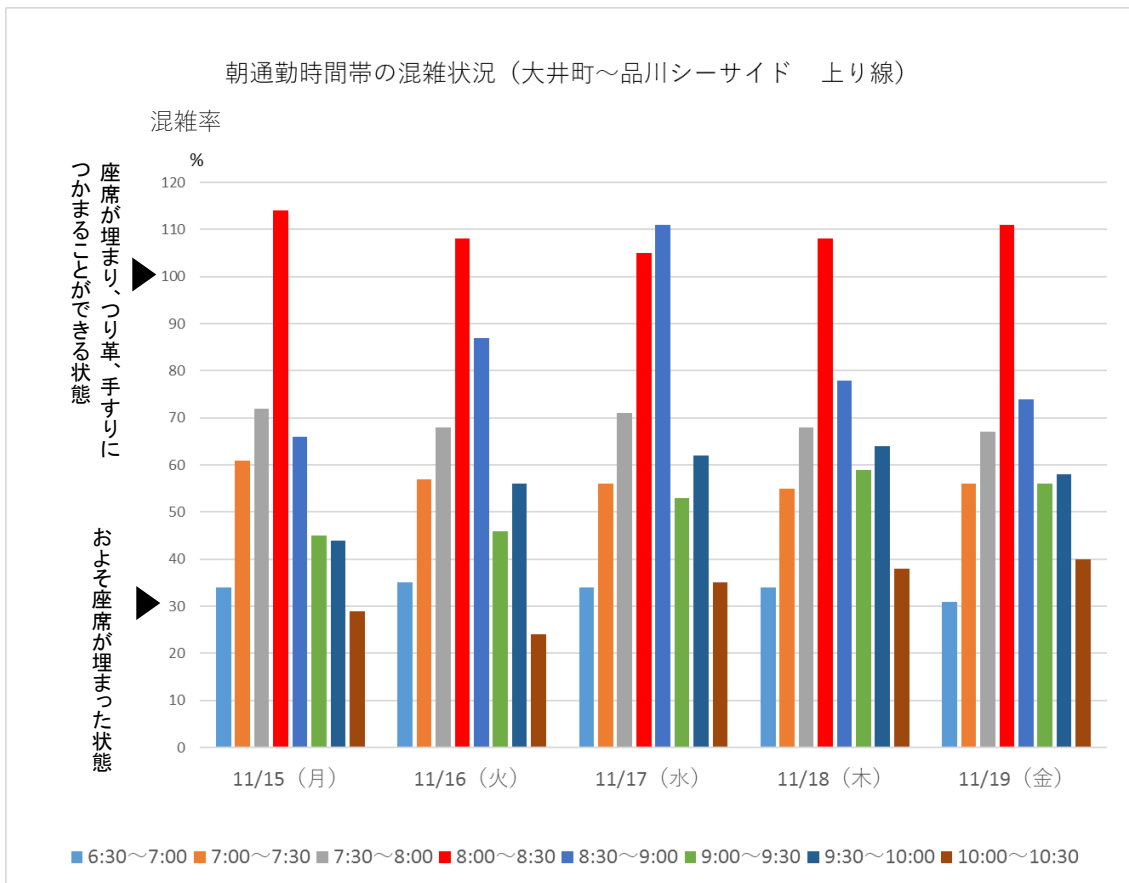

りんかい線

りんかい線の大井町～品川シーサイド間での今週の朝通勤時間帯混雑状況です。最も混雑する時間帯は概ね 8:00～8:30 です。

引き続き、混雑のピーク時間帯を避けての通勤・通学にご協力をお願いいたします。

※混雑率とは乗車人員を電車の定員で割った数値です