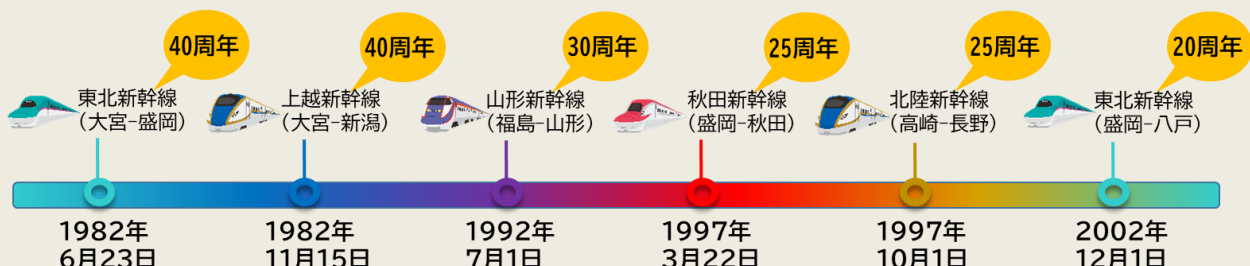

1 「新幹線 YEAR2022」キャンペーン概要

(1) キャンペーン期間：2022年1月7日（金）～2022年12月31日（土）

(2) キャンペーンロゴおよびキャッチコピー

キャッチコピー 『 つぎの新へ。』

新幹線は進み続ける。時代の先を。道なき道を。

フォルムも、速さも、快適性も、安全性も。

乗り方だって、手元のデバイスでピッとスマートに。

人と人、町と街をつなぎながら、

みんなの想像を追い越して、次の当たり前を作っていく。

(3) 内容：各新幹線の周年に合わせて地域を盛り上げる、さまざまな企画を実施予定です。

詳細は、キャンペーン専用サイトでお知らせします。

「新幹線 YEAR2022 専用サイト」（2022年1月7日公開予定）

<https://www.jreast.co.jp/shinkansenyear2022/>

【参考】新幹線開業年月日

2 「JRE POINT 特典チケット 新幹線 YEAR スペシャル」の設定

JRE POINT で新幹線 e チケットに交換できる「JRE POINT 特典チケット」の交換ポイント数を通常の半分以下とした「JRE POINT 特典チケット 新幹線 YEAR スペシャル」を設定します。ポイントを貯めて、ぜひおトクにご旅行ください。

「JRE POINT」を使うと、ぐんとおトクに新幹線に乗車できる！！

たとえば、「東京→仙台」をご利用の場合、

東北新幹線
東京→仙台
普通車指定席

片道 11,410 円 (「はやぶさ」利用・通常期)

JRE POINT 特典チケット
新幹線 YEAR スペシャル

JRE POINT **3,900 ポイント**
(3,900 円相当 : 1 ポイント 1 円換算)

通常の**半分以下**の
ポイントで
新幹線チケットに交換！

(1) 利用期間

- ◇第1弾：2022年2月1日(火)～2022年2月28日(月)
- ◇第2弾：2022年6月1日(水)～2022年6月14日(火)
- ◇第3弾：2022年9月26日(月)～2022年10月7日(金)