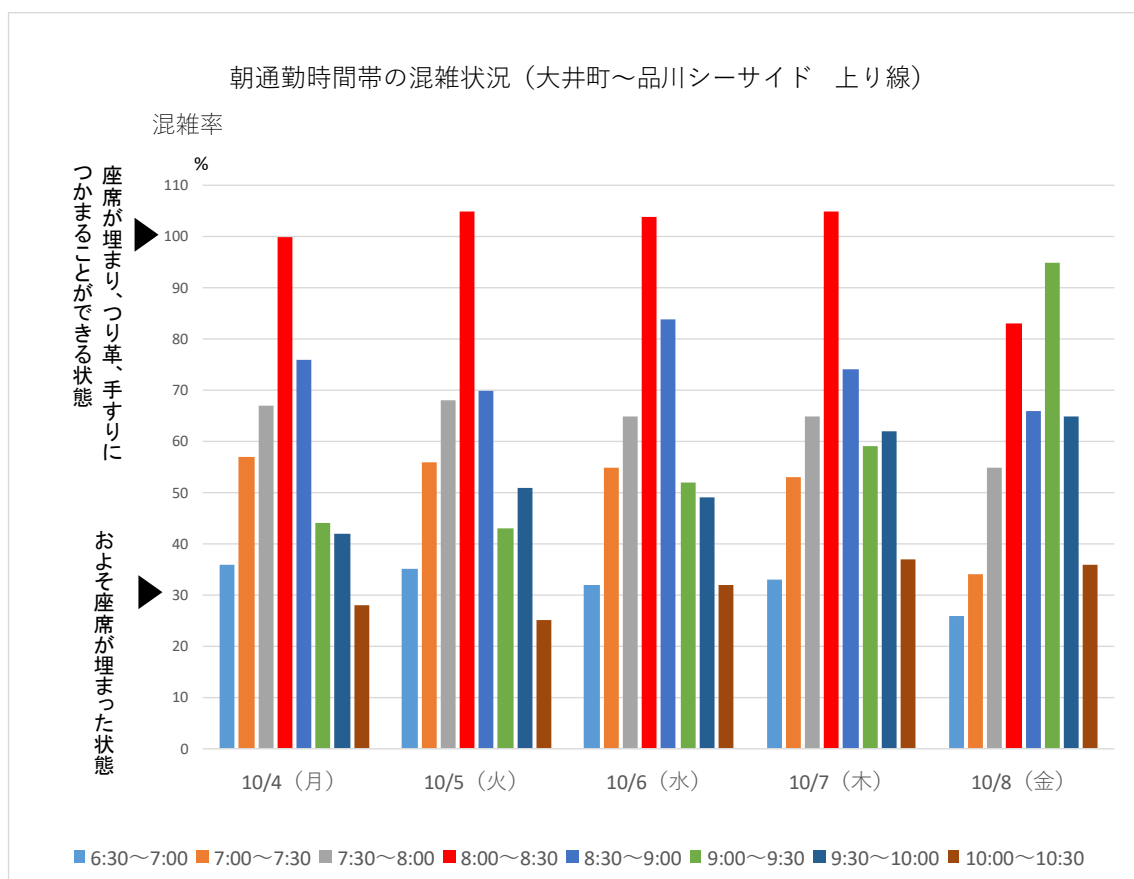

りんかい線

りんかい線の大井町～品川シーサイド間での今週の朝通勤時間帯混雑状況です。最も混雑する時間帯は概ね 8:00～8:30 です。

引き続き、混雑のピーク時間帯を避けての通勤・通学にご協力をお願いいたします。

※混雑率とは乗車人員を電車の定員で割った数値です