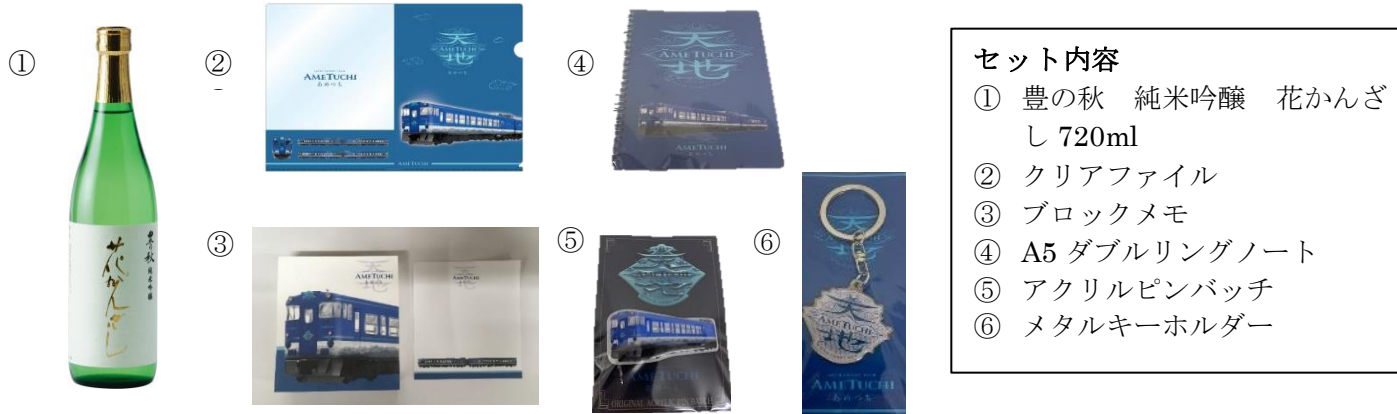

また、今後とも山陰地区の地域産品を充実させ魅力発信を図ってまいりますので、どうぞご期待ください。

1 商品内容

(1) 駅長おすすめセレクト地酒セット 6,000円(税込)※送料込

山陰エリアの各駅長がセレクトした、おすすめの地酒をセットにしてお得にご提供します。第1弾は松江駅長おすすめの3アイテムです。3歳とも松江市に所在しており、それぞれ酒質は違えどキレ味の良さが自慢の1品となっております。是非、水の都松江の地酒をご堪能いただければと思います。

セット内容

- ① 豊の秋 純米吟醸 花かんざし 720ml
- ② 李白 純米吟醸 WONDERING POET 720ml
- ③ 國暉 DARK RED 純米酒 720ml

・販売期間：2021年10月1日(金)から2021年10月29日(金)まで

①

②

③

(2) 観光列車「あめつち※1」限定品セット 4,000円(税込) ※送料込

観光列車「あめつち」で提供されている「豊の秋 純米吟醸 花かんざし※2」と、「あめつち」車内及び山陰の駅ナカ店舗で限定販売されている「あめつち」グッズをセットにし、期間限定で販売いたします。コロナ禍で山陰に行けなくとも、ご自宅で「あめつち」の乗車気分をお楽しみいただければと思います。

- ・販売期間：2021年10月1日(金)から2021年10月20日(水)まで
- 商品発送は2021年11月1日(月)以降に随時発送予定

※1 「あめつち」は、山陰地方が舞台の神話が多く収録されている「古事記」の書き出し「天地(あめつち)の初発(はじめ)のとき」に由来しており、車内では山陰の豊かな自然の中で育まれた地産品や地元で因んだお食事、お飲物が提供される「山陰色」豊かな観光列車です。

(https://www.jr-odekake.net/railroad/kankoutrain/area_tottori/ametuchi/)