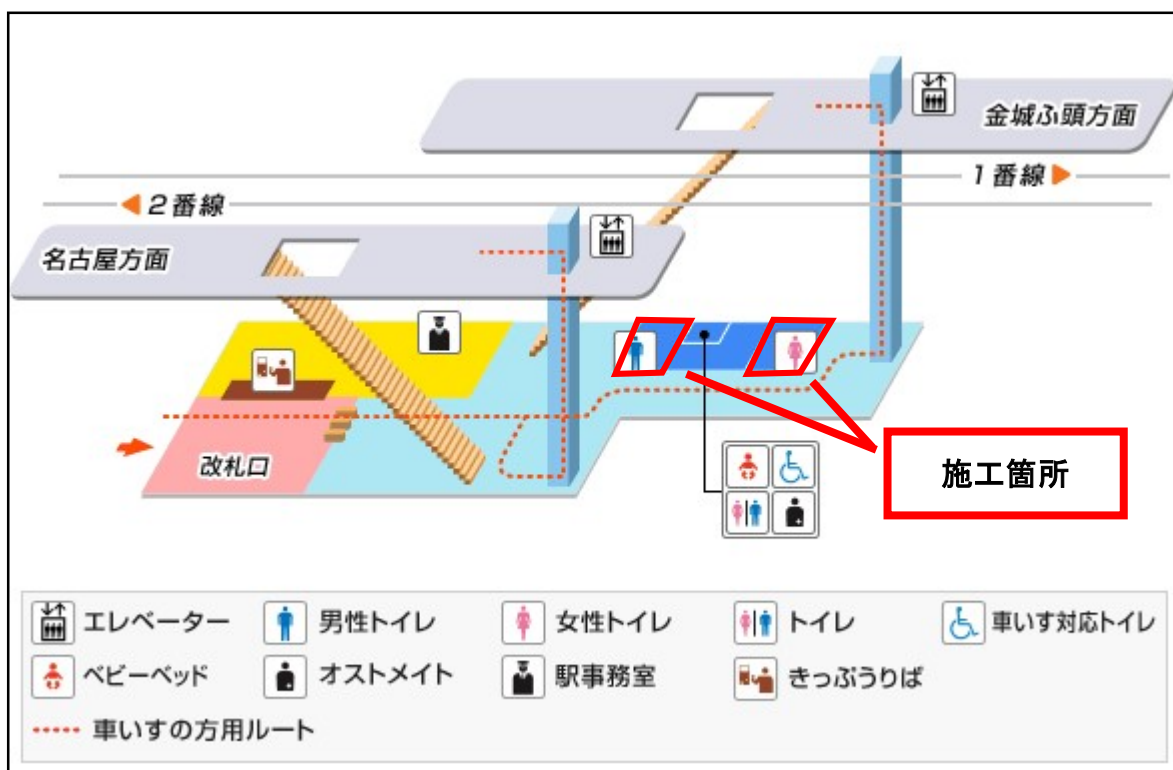

稲永駅トイレ使用停止のお知らせ

いつもあおなみ線をご利用いただき、誠にありがとうございます。

稲永駅男子トイレ及び女子トイレの部品交換作業を実施するため、下記の日時において一時的に使用停止させていただきます。

お客さまには大変ご不便をお掛けいたしますが、ご理解とご協力の程よろしくお願い申し上げます。

使用停止日時

2021年10月4日(月)13:00~16:00頃

※車いす対応(多機能)トイレはご利用いただけます。

稲永駅構内図

名古屋臨海高速鉄道株式会社