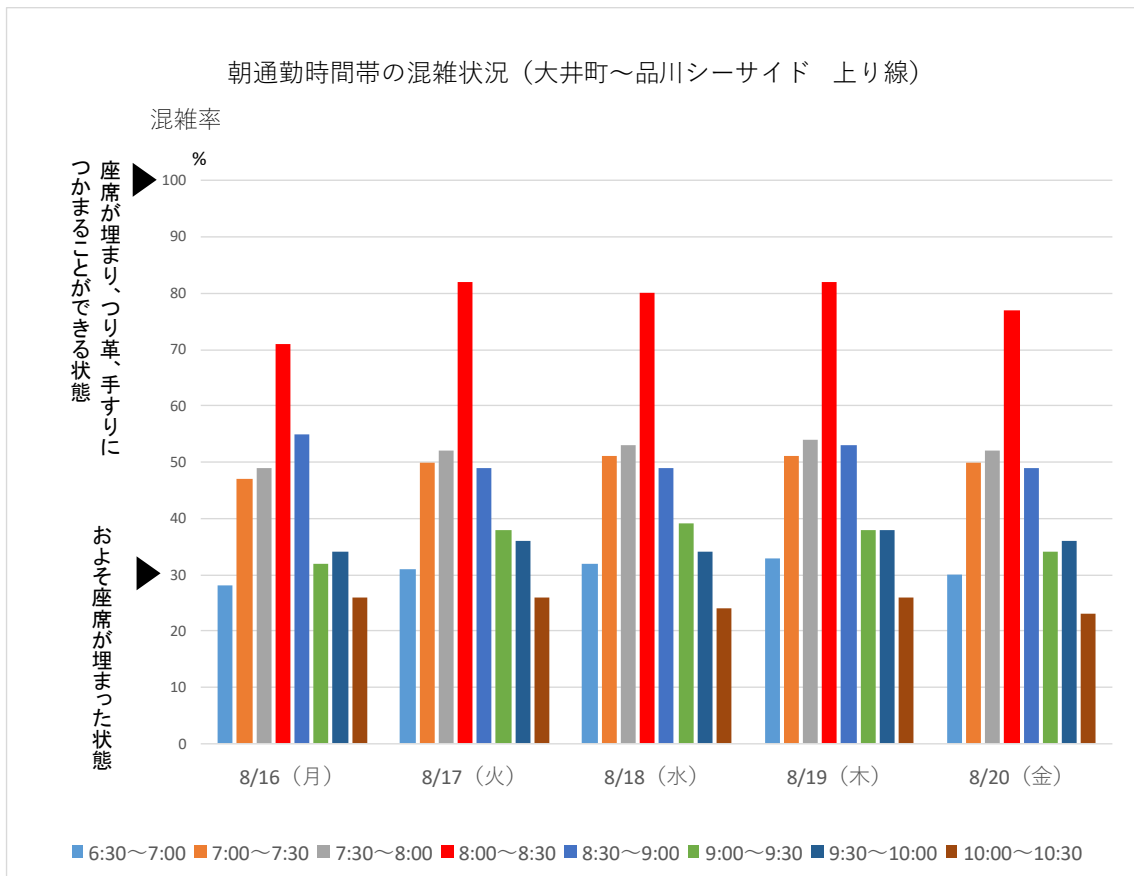

# りんかい線

りんかい線の大井町～品川シーサイド間での今週の朝通勤時間帯混雑状況です。最も混雑する時間帯は 8:00～8:30 です。

引き続き、混雑のピーク時間帯を避けての通勤・通学にご協力をお願いいたします。

※混雑率とは乗車人員を電車の定員で割った数値です