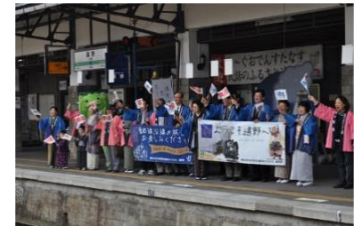

(1) 8月21日（土）

○盛岡駅

- ・わんこきょうだいの見送り
- ・駅社員の見送り

※取りやめ

※取りやめ

○日詰駅

- ・わんこきょうだいの見送り

○花巻駅

- ・郷土芸能「ししおどり鹿踊」の披露

SL銀河

花巻「ししおどり鹿踊」

○宮守駅

- ・和太鼓集団なごみかい和會の演奏

宮守駅「和太鼓集団和會」

○遠野駅

※取りやめ

- ・郷土芸能「しし踊り」の披露
- ・横断幕によるお出迎え・お見送り
- ・遠野市キャラクター「カリンちゃん」によるお出迎え・お見送り

遠野駅 郷土芸能「しし踊り」

○上有住駅

- ・「五葉山火縄銃鉄砲隊」によるお出迎え・お見送り
- ・ご当地キャラクター「すみっこ」によりお出迎え・お見送り

遠野駅お出迎えの様子

○釜石駅

※取りやめ(駅社員によるお出迎えは行います。)

- ・郷土芸能「虎舞」の披露
- ・クーポン券と釜石グッズの提供
- ・かまいし夏まつり「おかえりSL銀河イベント」の開催(別紙1参照)