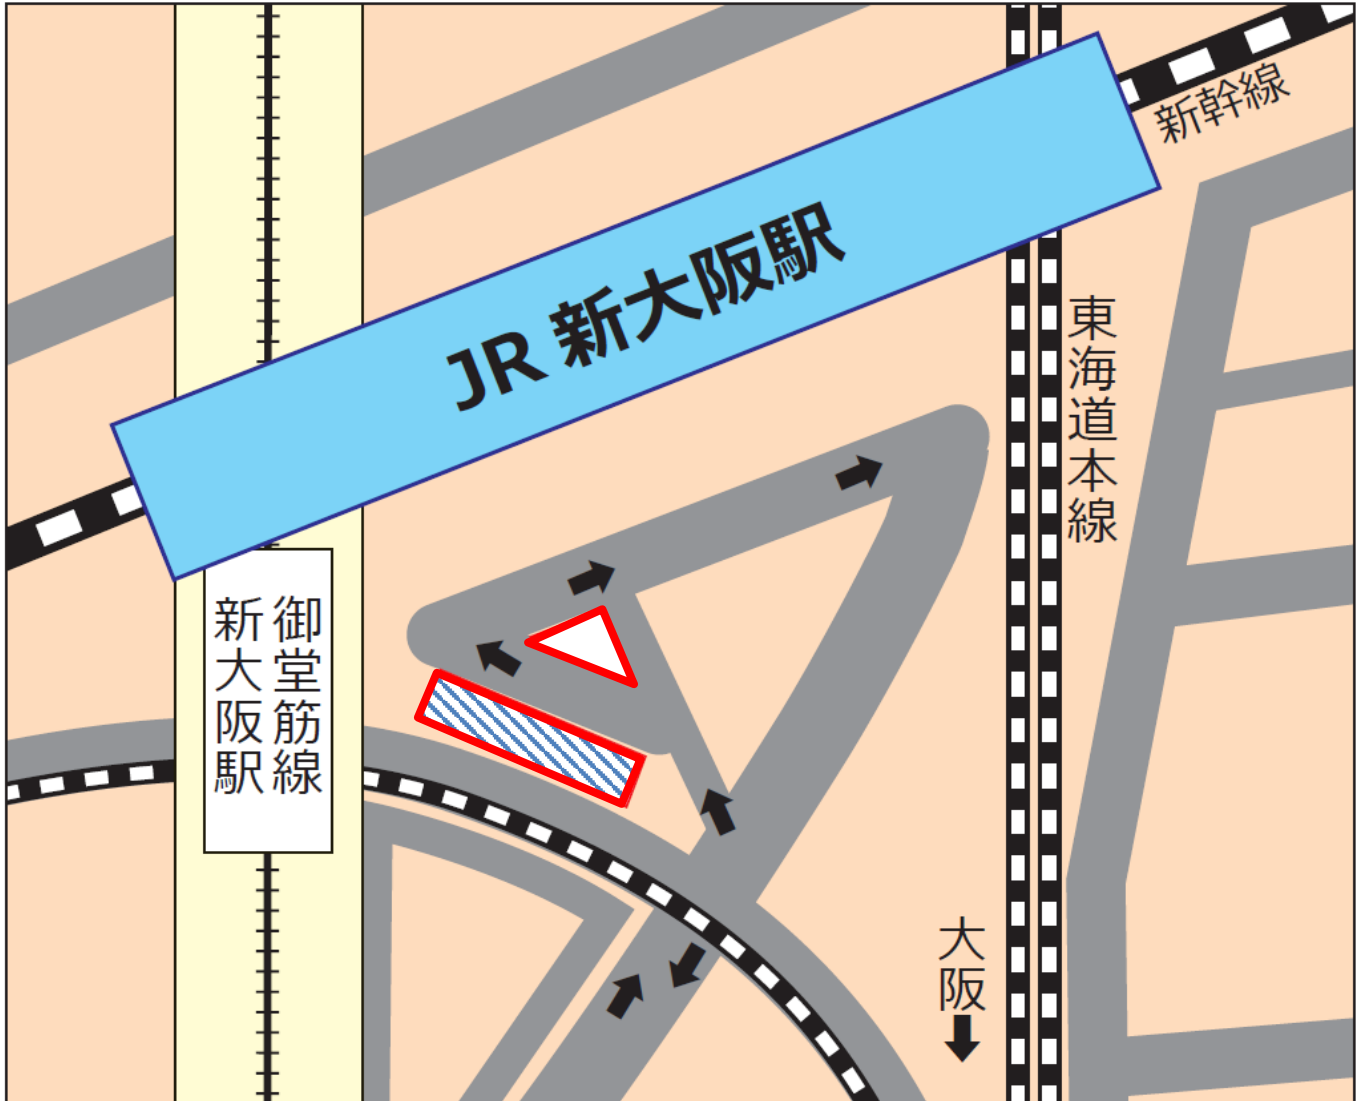

※24時間を超えてご利用の場合は、新規のお申込みが必要です。

JR 新大阪駅前バス駐車場(位置図)

 : JR 新大阪駅前バス駐車場

 : 普段は一般乗用車の駐車場ですが、バスの予約が多い場合はバス駐車場になります。