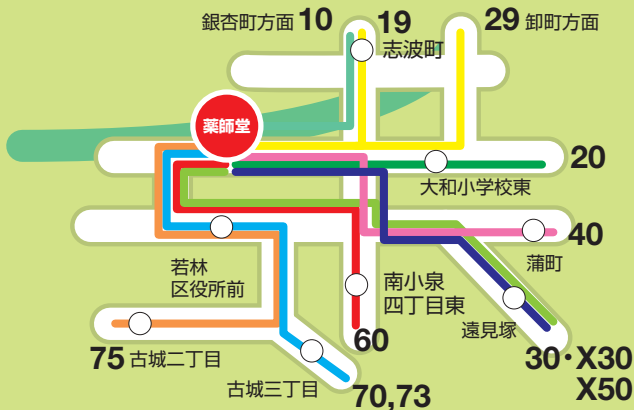

薬師堂駅を発着する系統番号体系

のりば	系統番号	行先
①	10	银杏町・自動車団地経由荒井駅
①	19	银杏町・卸町循環
①	29	卸町・银杏町循環
①	20	大和町経由霞の目(営)
②	30・X30	大和町一丁目・遠見塚経由霞の目・霞の目(営)
①	40	蒲町経由荒井駅
②	X 50	若林区役所・遠見塚経由霞の目(営)
②	60	// 南小泉四丁目東経由井土浜・中野
②	70	// 古城三丁目経由霞の目(営)
②	73	// // 沖野・藤田
②	75	// 古城二・河原町経由長町南駅