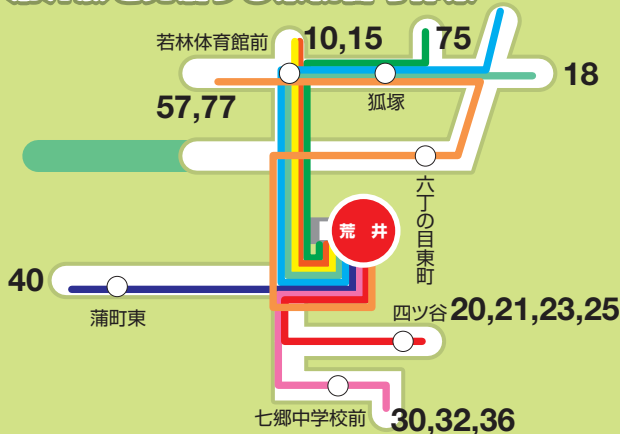

荒井駅を発着する系統番号体系 16

のりば	系統番号	行先
①	10	若林体育館・自動車団地経由薬師堂駅
①	15	宮城運輸支局先回り鶴巻循環
①	16	東部工場団地先回り鶴巻循環
①	18	岡田・新浜・岡田・新浜経由陸前高砂駅
①	57	東部工場団地・卸町・鶴ヶ谷経由旭ヶ丘駅
①	75	東部工場団地経由小鶴新田駅
①	77	東部工場団地・卸町・若林経由長町南駅

のりば	系統番号	行先
②	20	農業園芸センター経由震災遺構仙台市立荒浜小学校
②	21	直通・震災遺構仙台市立荒浜小学校
②	23	直通・南長沼
②	25	四ツ谷・藤田経由霞の目(宮)
②	30	藤田・六郷小学校経由長町駅・市立病院
②	32	藤田・長屋敷経由六郷小学校
②	36	藤田・三本塚経由六郷小学校
②	40	蒲町・大和町一丁目経由薬師堂駅