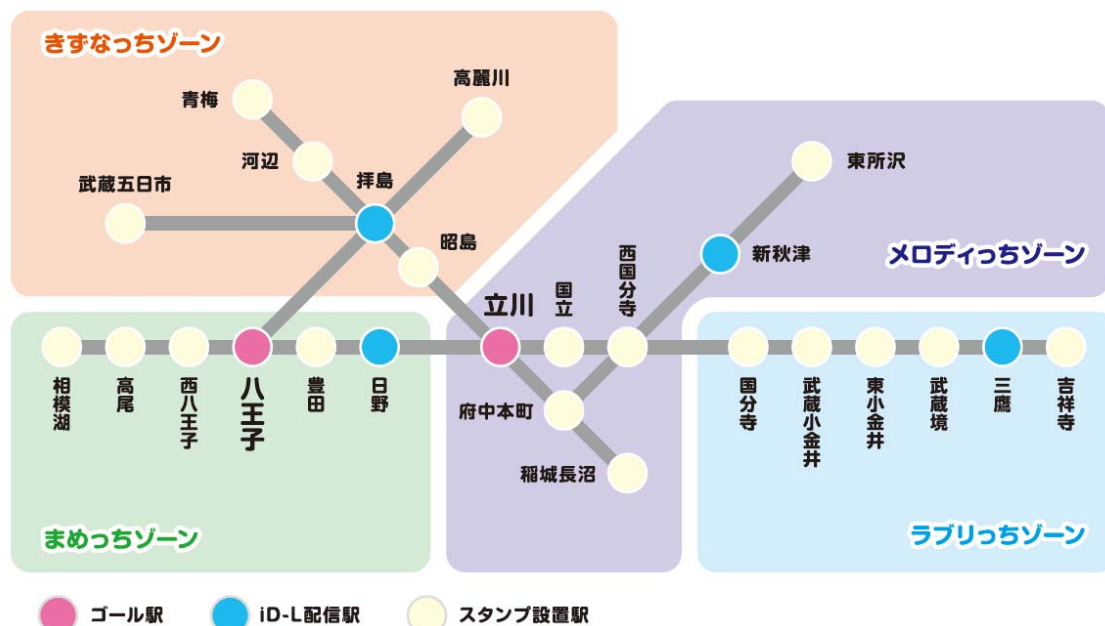

## 5. 賞品

- (1) 抽選会で当たる賞品(スタンプ 5 個+対象店舗での Suica500 円(税込)以上のレシート)
  - ・ A 賞: Tamagotchi iD L Princess Spacy ver. 10 名様(立川駅、八王子駅の抽選会で各 5 名)
  - ・ B 賞: Tamagotchi nano 30 名様(立川駅、八王子駅の抽選会で各 15 名)
  - ・ C 賞: たまもレター 100 名様(立川駅、八王子駅の抽選会で各 50 名)

※ B 賞・C 賞とも柄・種類は選べません。

- (2) 先着でもらえる賞品(スタンプ 3 個+対象店舗での Suica500 円(税込)以上のレシート)

JR 東日本オリジナルたまもりしーる 20,000 名様

Tamagotchi iD L  
Princess Spacy ver.

10名様

Tamagotchi nano

30名様

たまもレター

## 6. スタンプラリーエリア

- (1) スタンプラリーで特典(たまりしえる、抽選会参加)を受けるには、「ラブリっちゾーン」「メロディっちゾーン」「まめっちゾーン」「きずなっちゾーン」のうち、最低別々の3ゾーンに属する駅のスタンプをあつめることが必要です。例えば、「きずなっちゾーン」の拝島駅+「まめっちゾーン」の日野駅+「メロディっちゾーン」の立川駅というように回る必要があります。
- (2) 三鷹駅、新秋津駅、拝島駅、日野駅では、Tamagotchi iD L用限定アイテム「まめっち駅長からのお手紙」をお客さまの Tamagotchi iD L に配信します。「まめっち駅長からのお手紙」をゴール駅(立川駅または八王子駅)に持っていき、「まめっちの駅長帽子」の配信を受けることが出来ます(「まめっちの駅長帽子」の配信を受けるためには、「まめっち駅長からのお手紙」が必ず必要です)。
- (3) 立川駅、八王子駅では、「オリジナルサンバイザー」を配布します(2 駅合計先着 1 万名様)。