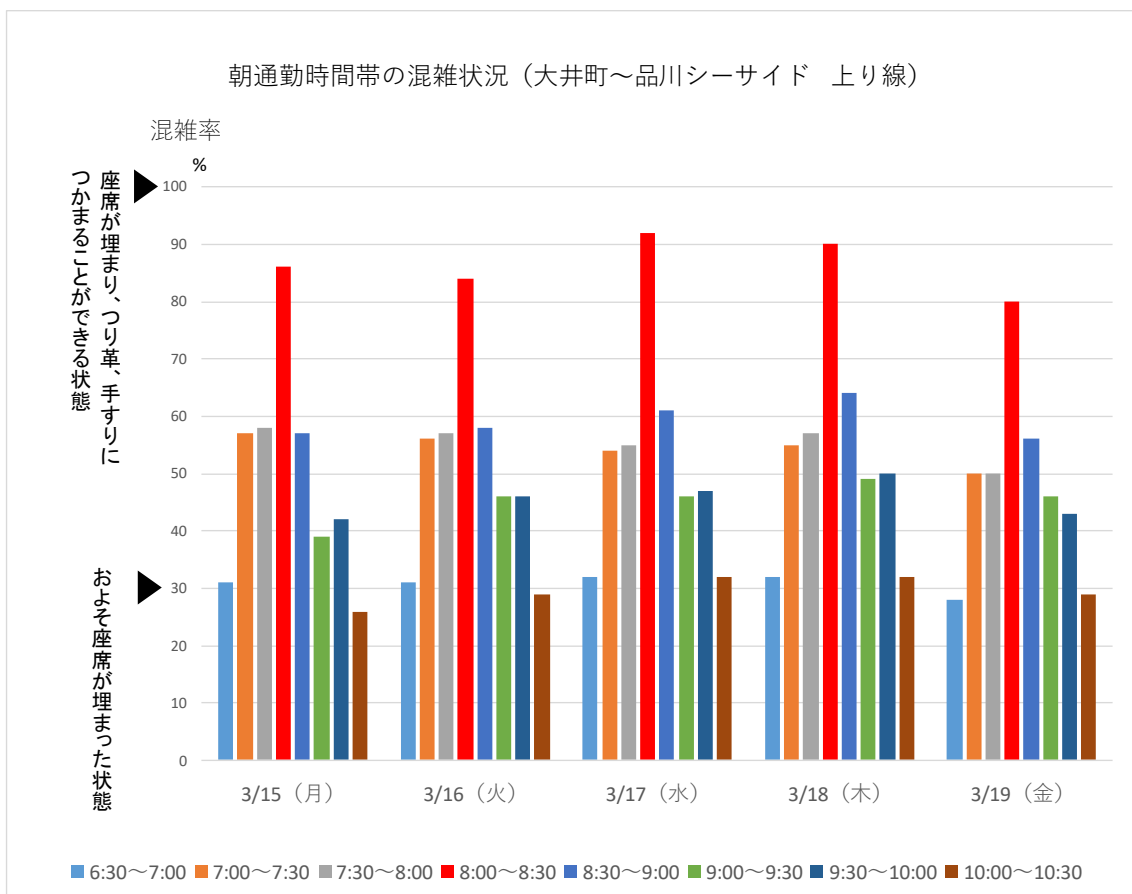

りんかい線

りんかい線の大井町～品川シーサイド間での今週の朝通勤時間帯混雑状況です。最も混雑する時間帯は8:00～8:30です。

引き続き、混雑のピーク時間帯を避けての通勤・通学にご協力をお願いいたします。

※混雑率とは乗車人員を電車の定員で割った数値です