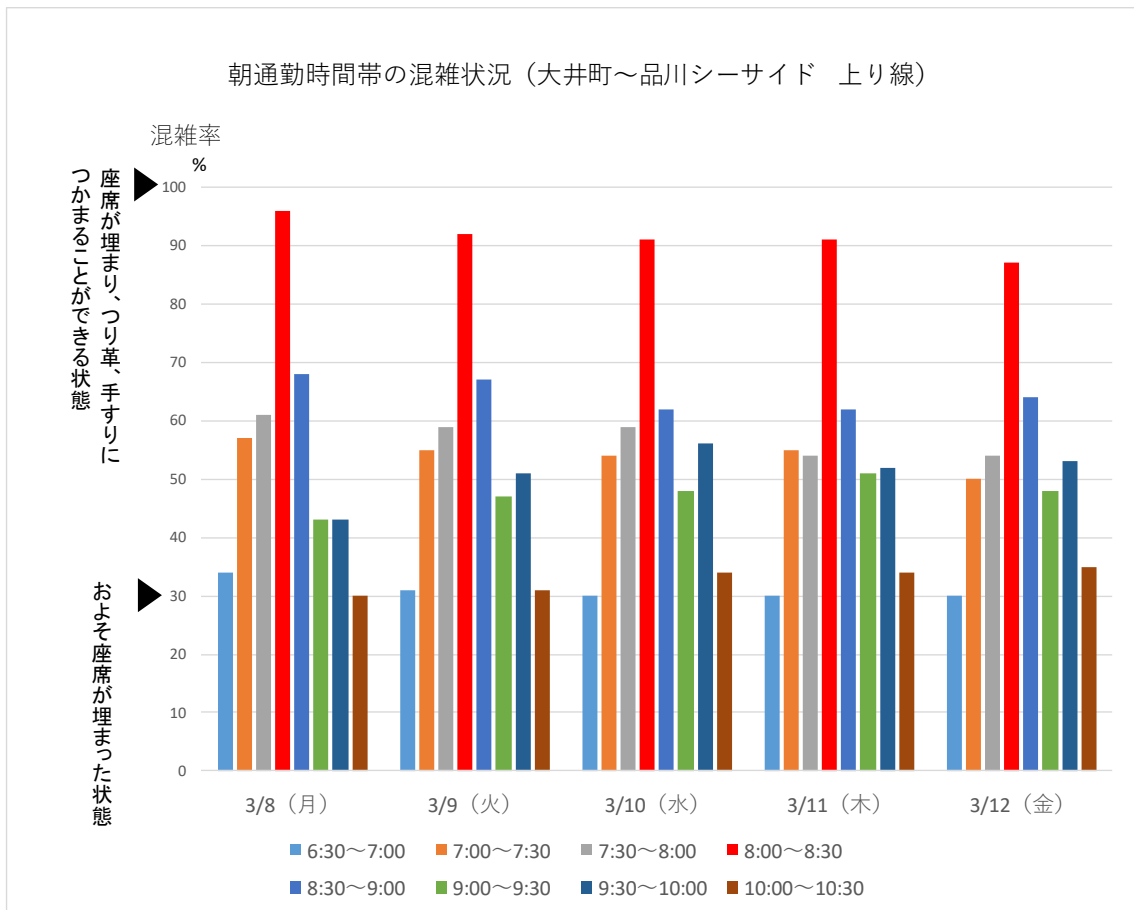

りんかい線

りんかい線の大井町～品川シーサイド間での今週の朝通勤時間帯混雑状況です。最も混雑する時間帯は8:00～8:30です。

引き続き、混雑のピーク時間帯を避けての通勤・通学にご協力をお願いいたします。

※混雑率とは乗車人員を電車の定員で割った数値です