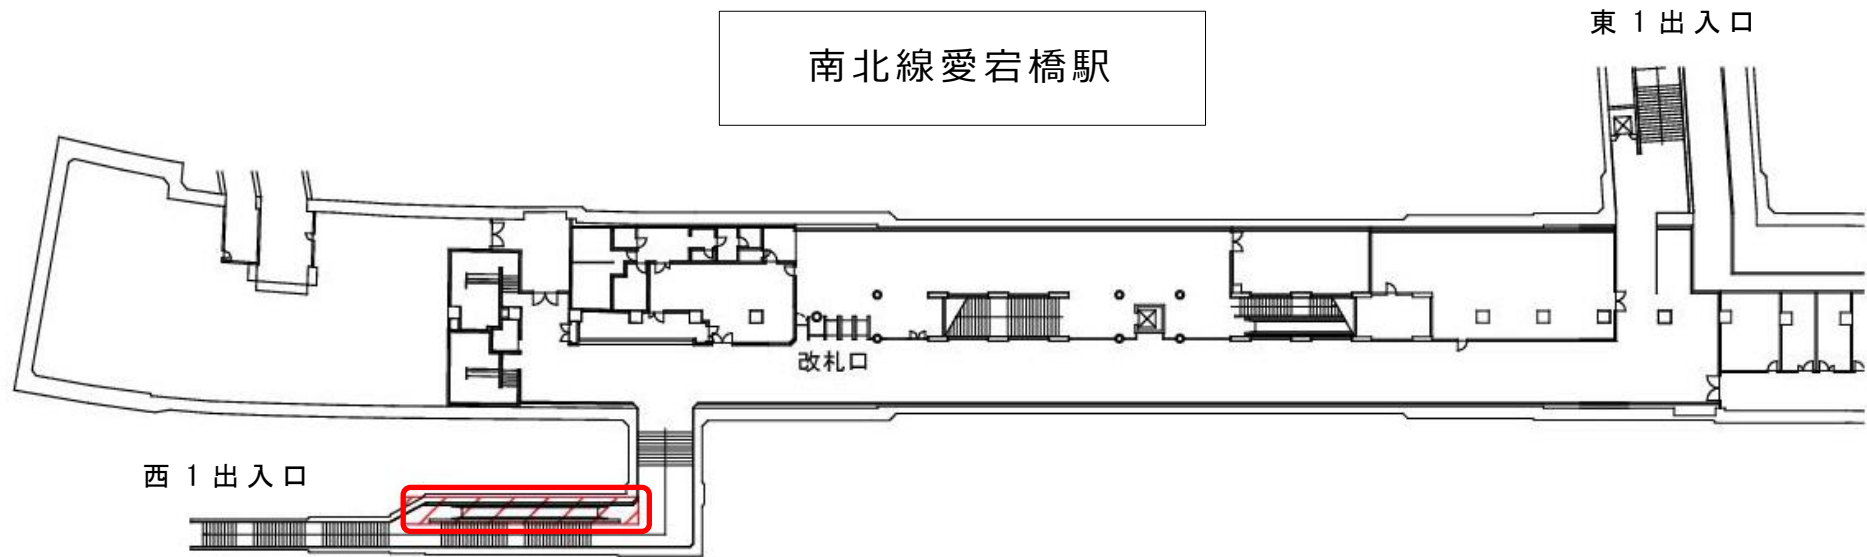

## 地下鉄愛宕橋駅のエスカレーター運転再開のお知らせ

南北線愛宕橋駅西 1 出入口のエスカレーターは、故障のため運転を中止しておりましたが、本日 3 月 4 日（木）に復旧いたしました。長期間にわたり、お客様には大変ご迷惑をお掛けしました。

東北学院大学土樋キャンパス・愛宕大橋方面