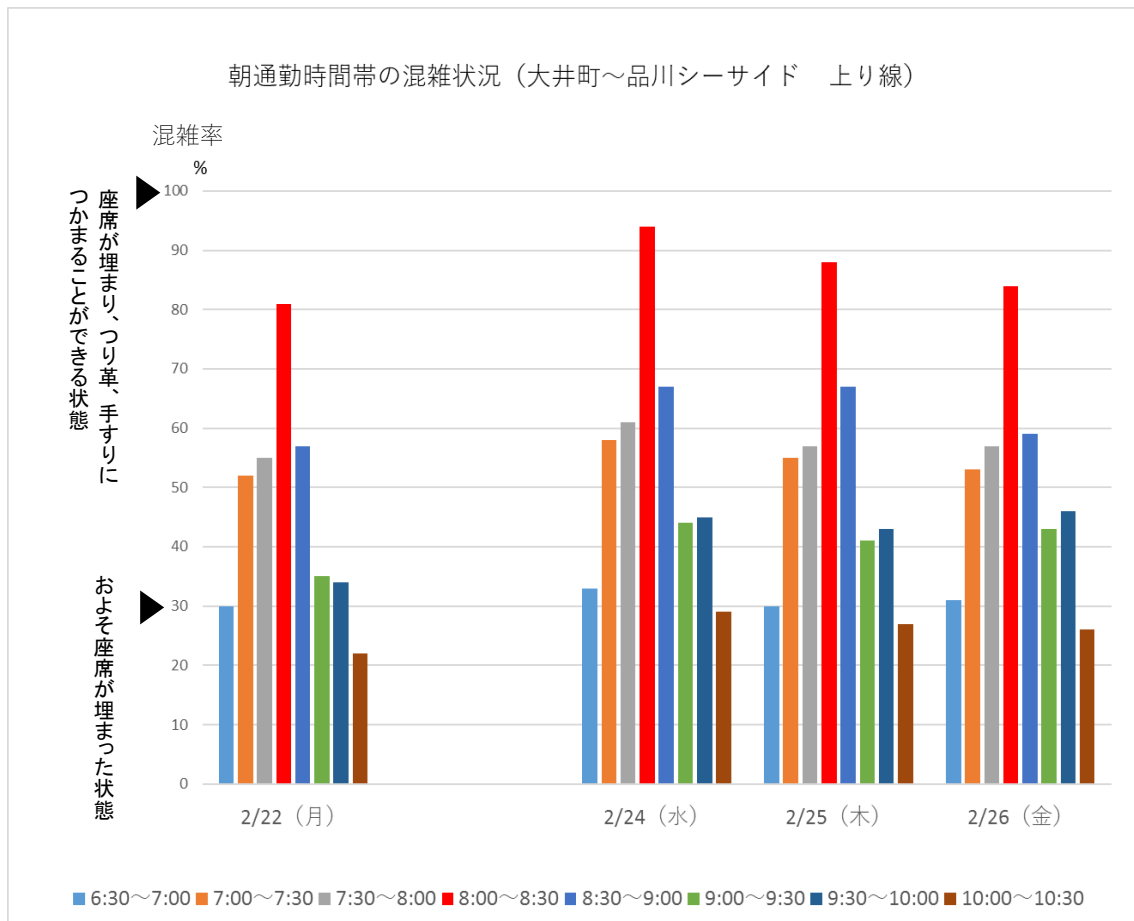

# りんかい線

りんかい線の大井町～品川シーサイド間での今週の朝通勤時間帯混雑状況です。最も混雑する時間帯は8:00～8:30です。

引き続き、混雑のピーク時間帯を避けての通勤・通学にご協力をお願いいたします。

※混雑率とは乗車人員を電車の定員で割った数値です