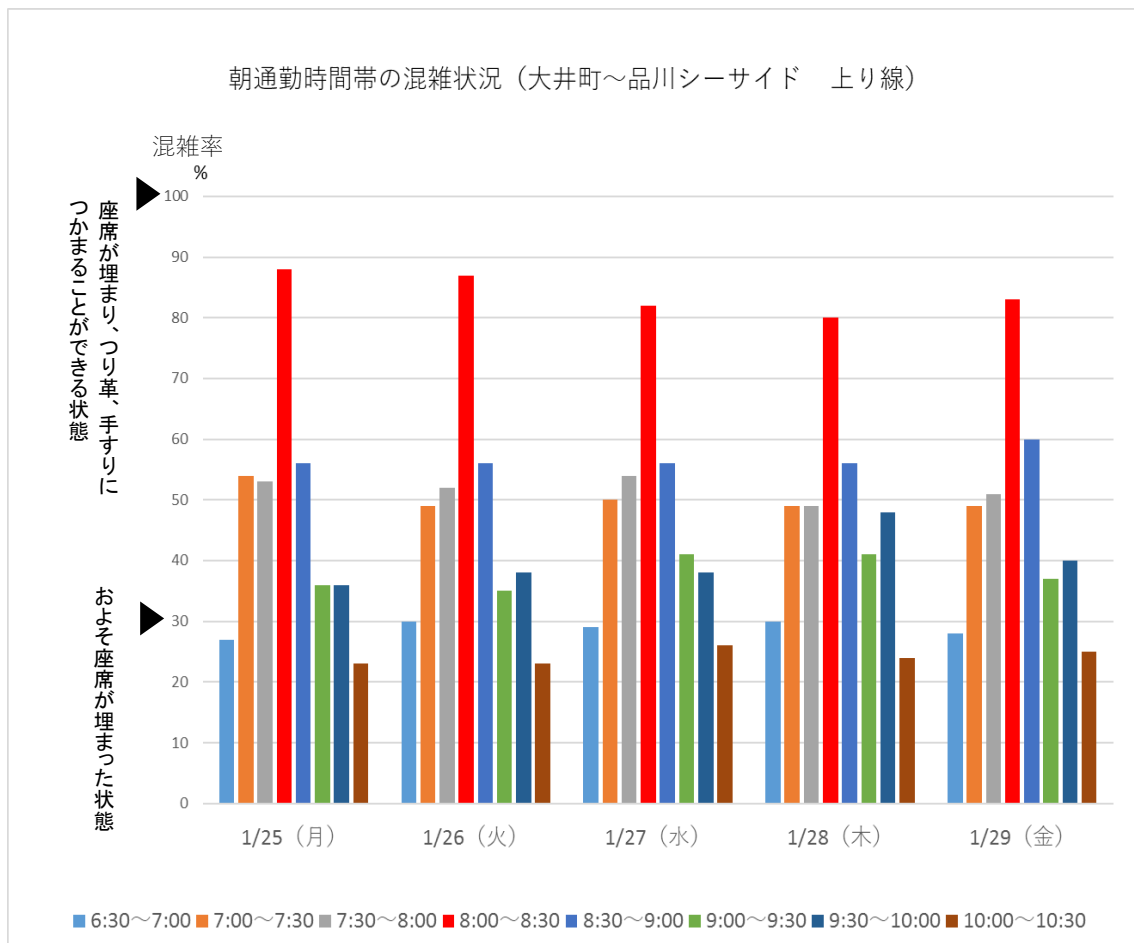

りんかい線

りんかい線の大井町～品川シーサイド間での今週の朝通勤時間帯混雑状況です。最も混雑する時間帯は 8:00～8:30 です。

引き続き、混雑のピーク時間帯を避けての通勤・通学にご協力をお願いいたします。

※混雑率とは乗車人員を電車の定員で割った数値です